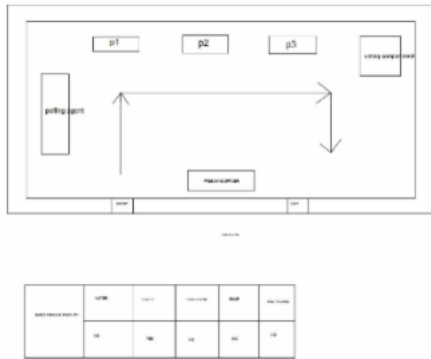

নির্বাচক নিবন্ধন আধিকারিকের স্বাক্ষর

Nazri Naksha

Google Map View

Polling Station Building Front View

Polling Station Front View

Cad View

Key MAP View

বিধানসভা নির্বাচনক্ষেত্রের নং, নাম : 126-হিঙ্গলগঞ্জ
ভাগ নং, নাম : 1-উত্তর বাঁকড়া সরদার , ঋষিপাড়া ও জমাদারপাড়া