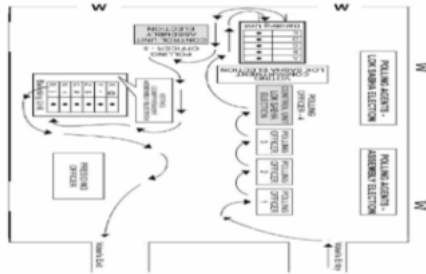

Cad View

Key MAP View