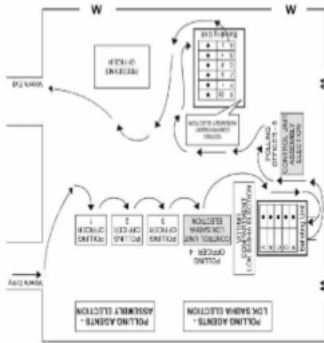

Cad View

Key MAP View