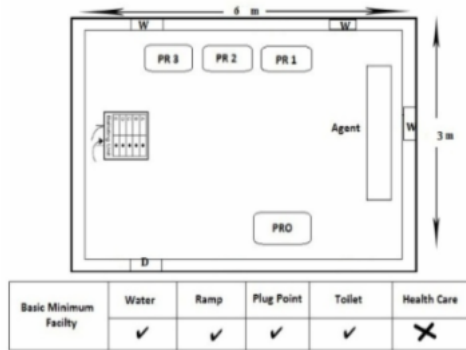

নির্বাচক নিবন্ধন আধিকারিকের স্বাক্ষর

Nazri Naksha

Google Map View

Polling Station Building Front View

Polling Station Front View

Cad View

Key MAP View

1 নাম : রুনা গাজী স্বামীর নাম: মসিবর গাজী বাড়ির নং : n0236 বয়স : 33 লিঙ্গ : মহিলা	ZDE0516518 ফটো উপলব্ধ	2 নাম : সালেহা খাতুন স্বামীর নাম: মুজিবর গাজী বাড়ির নং : n0262 বয়স : 45 লিঙ্গ : মহিলা	JMT1280643 ফটো উপলব্ধ	3 নাম : দিপঙ্কর মাইতি পিতার নাম: দুলাল মইতী বাড়ির নং : n0038 বয়স : 47 লিঙ্গ : পুরুষ	JMT1288018 ফটো উপলব্ধ
4 নাম : তাছলিমা বিবি স্বামীর নাম: জিয়ারুল ঢালী বাড়ির নং : n0260 বয়স : 37 লিঙ্গ : মহিলা	ZDE0013409 ফটো উপলব্ধ	5 নাম : সত্যবালা স্বামীর নাম: দুলাল মাইতি বাড়ির নং : n0038 বয়স : 81 লিঙ্গ : মহিলা	JMT0154179 ফটো উপলব্ধ	6 নাম : সুস্মিতা গাইন (প্রামানিক) স্বামীর নাম: পার্থ প্রামানিক বাড়ির নং : n0295 বয়স : 27 লিঙ্গ : মহিলা	ZDE1137314 ফটো উপলব্ধ
7 নাম : সুমিত্রা ভূইয়া (প্রামানিক) স্বামীর নাম: বাপ্পা প্রামানিক বাড়ির নং : n0296 বয়স : 26 লিঙ্গ : মহিলা	ZDE1139427 ফটো উপলব্ধ	8 নাম : বাসন্তী মন্ডল (প্রামানিক) স্বামীর নাম: রবি প্রামানিক বাড়ির নং : n0299 বয়স : 27 লিঙ্গ : মহিলা	ZDE1109776 ফটো উপলব্ধ	9 নাম : জ্যোৎস্না অধিকারী স্বামীর নাম: মধুসূদন অধিকারী বাড়ির নং : n0297 বয়স : 32 লিঙ্গ : মহিলা	SKE0906164 ফটো উপলব্ধ
10 নাম : সুধমা অধিকারী স্বামীর নাম: গোবিন্দ প্রসাদ অধিকারী বাড়ির নং : n0145 বয়স : 33 লিঙ্গ : মহিলা	ZDE0615344 ফটো উপলব্ধ	11 নাম : গোপাল অধিকারী পিতার নাম: নিত্যানন্দ অধিকারী বাড়ির নং : n0145 বয়স : 33 লিঙ্গ : পুরুষ	ZDE0615336 ফটো উপলব্ধ	12 নাম : গোবিন্দ প্রসাদ অধিকারী পিতার নাম: নিত্যানন্দ অধিকারী বাড়ির নং : n0145 বয়স : 41 লিঙ্গ : পুরুষ	JMT1792704 ফটো উপলব্ধ
13 নাম : মধুসূদন অধিকারী পিতার নাম: নিত্যানন্দ অধিকারী বাড়ির নং : n0145 বয়স : 54 লিঙ্গ : পুরুষ	JMT0151787 ফটো উপলব্ধ	14 নাম : কবিতা অধিকারী স্বামীর নাম: নিত্যানন্দ অধিকারী বাড়ির নং : n0145 বয়স : 73 লিঙ্গ : মহিলা	JMT0151779 ফটো উপলব্ধ	15 নাম : লক্ষী কর্মকার স্বামীর নাম: নারায়ন কর্মকার বাড়ির নং : n0004 বয়স : 49 লিঙ্গ : মহিলা	JMT0151811 ফটো উপলব্ধ
16 নাম : নারায়ন কর্মকার পিতার নাম: কাশীনাথ কর্মকার বাড়ির নং : n0004 বয়স : 56 লিঙ্গ : পুরুষ	JMT0151803 ফটো উপলব্ধ	17 নাম : সীমা কর্মকার স্বামীর নাম: প্রদীপ কর্মকার বাড়ির নং : n0004 বয়স : 42 লিঙ্গ : মহিলা	JMT1792860 ফটো উপলব্ধ	18 নাম : প্রদীপ কর্মকার পিতার নাম: কাশীনাথ কর্মকার বাড়ির নং : n0004 বয়স : 45 লিঙ্গ : পুরুষ	JMT1792845 ফটো উপলব্ধ
19 নাম : শিবনাথ কর্মকার পিতার নাম: নারায়ন কর্মকার বাড়ির নং : n0004 বয়স : 29 লিঙ্গ : পুরুষ	ZDE0910711 ফটো উপলব্ধ	20 নাম : বিশ্বজিৎ কর্মকার পিতার নাম: নারায়ন কর্মকার বাড়ির নং : n0004 বয়স : 30 লিঙ্গ : পুরুষ	ZDE0813204 ফটো উপলব্ধ	21 নাম : শিখা কর্মকার স্বামীর নাম: শিবনাথ কর্মকার বাড়ির নং : এন0004 বয়স : 24 লিঙ্গ : মহিলা	ZDE1472596 ফটো উপলব্ধ
22 নাম : সোমনাথ কর্মকার পিতার নাম: নারায়ণ কর্মকার বাড়ির নং : এন0004 বয়স : 23 লিঙ্গ : পুরুষ	ZDE1304849 ফটো উপলব্ধ	23 নাম : নন্দিতা কামিলা পিতার নাম: নিমাই কামিলা বাড়ির নং : n0310 বয়স : 25 লিঙ্গ : মহিলা	ZDE1200054 ফটো উপলব্ধ	24 নাম : কৃষ্ণা রাউত কামিলা স্বামীর নাম: স্বপন কামিলা বাড়ির নং : এন0097 বয়স : 22 লিঙ্গ : মহিলা	ZDE1386671 ফটো উপলব্ধ
25 নাম : গৌতম কামিলা পিতার নাম: হাজারী কামিলা বাড়ির নং : n0097 বয়স : 48 লিঙ্গ : পুরুষ	JMT1287481 ফটো উপলব্ধ	26 নাম : কনিকা কামিলা স্বামীর নাম: গৌতম কামিলা বাড়ির নং : n0097 বয়স : 33 লিঙ্গ : মহিলা	ZDE0813428 ফটো উপলব্ধ	27 নাম : হাজারী কামিলা স্বামীর নাম: হাজারী লাল কামিলা বাড়ির নং : n0211 বয়স : 68 লিঙ্গ : মহিলা	JMT2562726 ফটো উপলব্ধ
28 নাম : প্রভাতী কামিলা স্বামীর নাম: বিশ্বনাথ কামিলা বাড়ির নং : n0097 বয়স : 54 লিঙ্গ : মহিলা	JMT0151845 ফটো উপলব্ধ	29 নাম : স্বপন কামিলা পিতার নাম: বিশ্বনাথ কামিলা বাড়ির নং : n0097 বয়স : 34 লিঙ্গ : পুরুষ	ZDE0515718 ফটো উপলব্ধ	30 নাম : বিশ্বনাথ কামিলা পিতার নাম: হাজারী কামিলা বাড়ির নং : n0097 বয়স : 56 লিঙ্গ : পুরুষ	JMT0151837 ফটো উপলব্ধ