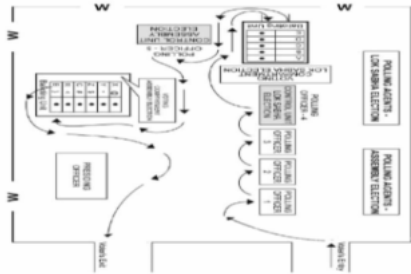

Cad View

Key MAP View