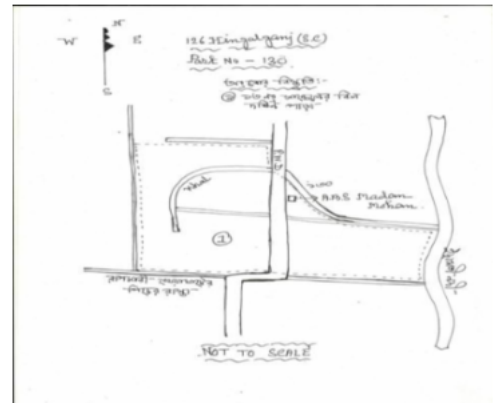

Cad View

Key MAP View