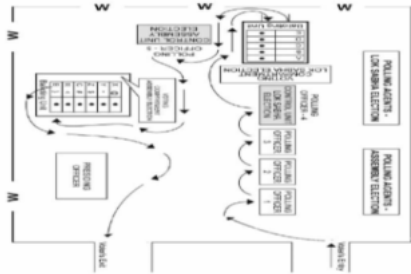

Cad View

Key MAP View