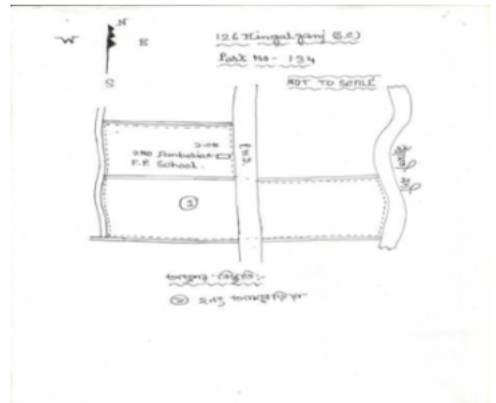

Polling Station Building Front View

Polling Station Front View

Cad View

Key MAP View

| | | | | | |
|---|--------------------------|--|--------------------------|---|--------------------------|
| 1 নাম : বীনা মন্ডল (বর্মন) স্বামীর নাম: শুভঙ্কর বর্মন বাড়ির নং : n0555 বয়স : 32 লিঙ্গ : মহিলা | ZDE0770362 ফটো উপলব্ধ | 2 নাম : সুপ্রিয়া হাউলী (বর্মন) স্বামীর নাম: দেবজ্যোতি (বর্মন) বাড়ির নং : n0554 বয়স : 29 লিঙ্গ : মহিলা | ZDE0942409 ফটো উপলব্ধ | 3 নাম : কৃষ্ণা কয়াল (জোতদার) স্বামীর নাম: তরুন জোতদার বাড়ির নং : n0186 বয়স : 37 লিঙ্গ : মহিলা | ZDE0271585 ফটো উপলব্ধ |
| 4 নাম : তরুলতা গায়েন স্বামীর নাম: অর্ধেন্দু গায়েন বাড়ির নং : n0021 বয়স : 35 লিঙ্গ : মহিলা | ZDE0755702 ফটো উপলব্ধ | 5 নাম : অর্ধেন্দু গায়েন পিতার নাম: যদুনাথ গায়েন বাড়ির নং : n0021 বয়স : 32 লিঙ্গ : পুরুষ | ZDE0755405 ফটো উপলব্ধ | 6 নাম : পরিমল গায়েন পিতার নাম: হরেকৃষ্ণ গায়েন বাড়ির নং : n0237 বয়স : 58 লিঙ্গ : পুরুষ | JMT0469692 ফটো উপলব্ধ |
| 7 নাম : ষষ্ঠী গায়েন স্বামীর নাম: পরিমল গায়েন বাড়ির নং : n0238 বয়স : 55 লিঙ্গ : মহিলা | JMT0469700 ফটো উপলব্ধ | 8 নাম : পলাশ গায়েন পিতার নাম: পরিমল গায়েন বাড়ির নং : n0239 বয়স : 36 লিঙ্গ : পুরুষ | ZDE0229401 ফটো উপলব্ধ | 9 নাম : সাবিত্রী গায়েন স্বামীর নাম: গুণেন্দু গায়েন বাড়ির নং : n0244 বয়স : 67 লিঙ্গ : মহিলা | JMT1150564 ফটো উপলব্ধ |
| 10 নাম : শুভঙ্কর গায়েন পিতার নাম: গুণেন্দু গায়েন বাড়ির নং : n0245 বয়স : 41 লিঙ্গ : পুরুষ | JMT2165165 ফটো উপলব্ধ | 11 নাম : সুব্রত গায়েন পিতার নাম: বিধুভূষণ গায়েন বাড়ির নং : n0256 বয়স : 36 লিঙ্গ : পুরুষ | ZDE0564047 ফটো উপলব্ধ | 12 নাম : কবিতা গায়েন স্বামীর নাম: বিধুভূষণ গায়েন বাড়ির নং : n0255 বয়স : 55 লিঙ্গ : মহিলা | JMT0469502 ফটো উপলব্ধ |
| 13 নাম : বিধুভূষণ গায়েন পিতার নাম: অজিত গায়েন বাড়ির নং : n0254 বয়স : 59 লিঙ্গ : পুরুষ | JMT0469494 ফটো উপলব্ধ | 14 নাম : যোগেশ গায়েন পিতার নাম: অজিত গায়েন বাড়ির নং : n0253 বয়স : 53 লিঙ্গ : পুরুষ | JMT0469445 ফটো উপলব্ধ | 15 নাম : প্রশান্ত গায়েন পিতার নাম: অজিত গায়েন বাড়ির নং : n0251 বয়স : 45 লিঙ্গ : পুরুষ | JMT1845122 ফটো উপলব্ধ |
| 16 নাম : ঋতিকা গায়েন পিতার নাম: প্রশান্ত গায়েন বাড়ির নং : এন 0251 বয়স : 20 লিঙ্গ : মহিলা | ZDE1498427 ফটো উপলব্ধ | 17 নাম : রেবা গায়েন স্বামীর নাম: মধুসূদন গায়েন বাড়ির নং : n0247 বয়স : 59 লিঙ্গ : মহিলা | JMT0469486 ফটো উপলব্ধ | 18 নাম : রুমা মন্ডল গায়েন স্বামীর নাম: দেবাশিষ গায়েন বাড়ির নং : এন0248 বয়স : 38 লিঙ্গ : মহিলা | ZDE0261602 ফটো উপলব্ধ |
| 19 নাম : মানদা গায়েন স্বামীর নাম: রবীন্দ্র নাথ গায়েন বাড়ির নং : n0241 বয়স : 63 লিঙ্গ : মহিলা | JMT0469759 ফটো উপলব্ধ | 20 নাম : দেবব্রত গায়েন পিতার নাম: মধুসূদন গায়েন বাড়ির নং : n0249 বয়স : 36 লিঙ্গ : পুরুষ | ZDE0564039 ফটো উপলব্ধ | 21 নাম : অনামিকা গায়েন স্বামীর নাম: প্রশান্ত গায়েন বাড়ির নং : n0252 বয়স : 35 লিঙ্গ : মহিলা | ZDE0229351 ফটো উপলব্ধ |
| 22 নাম : দেবাশিষ গায়েন পিতার নাম: মধুসূদন গায়েন বাড়ির নং : n0248 বয়স : 39 লিঙ্গ : পুরুষ | JMT2345569 ফটো উপলব্ধ | 23 নাম : চন্দন জোতদার পিতার নাম: রামপদ জোতদার বাড়ির নং : n0043 বয়স : 31 লিঙ্গ : পুরুষ | ZDE0755561 ফটো উপলব্ধ | 24 নাম : মিনাক্ষী গায়েন জোতদার পিতার নাম: অসিত গায়েন বাড়ির নং : 0035 বয়স : 41 লিঙ্গ : পুরুষ | ZDE0942300 ফটো উপলব্ধ |
| 25 নাম : সুস্মিতা গায়েন ঘোড়াই স্বামীর নাম: শুভঙ্কর গায়েন বাড়ির নং : n0243 বয়স : 30 লিঙ্গ : মহিলা | ZDE1077965 ফটো উপলব্ধ | 26 নাম : পিয়া জোতদার স্বামীর নাম: দেবব্রত জোতদার বাড়ির নং : n0232 বয়স : 35 লিঙ্গ : মহিলা | ZDE0469262 ফটো উপলব্ধ | 27 নাম : সুপর্ণা মন্ডল জোতদার স্বামীর নাম: তাপস জোতদার বাড়ির নং : 380 বয়স : 30 লিঙ্গ : মহিলা | ZDE0860080 ফটো উপলব্ধ |
| 28 নাম : তাপস জোতদার পিতার নাম: জয়দেব জোতদার বাড়ির নং : n0380 বয়স : 35 লিঙ্গ : পুরুষ | ZDE0469288 ফটো উপলব্ধ | 29 নাম : প্রিয়াঙ্কা জোতদার পিতার নাম: চিন্ময় জোতদার বাড়ির নং : n0040 বয়স : 33 লিঙ্গ : মহিলা | ZDE0755900 ফটো উপলব্ধ | 30 নাম : অনিমা জোতদার স্বামীর নাম: শচীন জোতদার বাড়ির নং : n0365 বয়স : 63 লিঙ্গ : মহিলা | JMT0469916 ফটো উপলব্ধ |