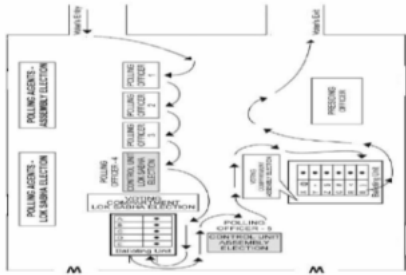

Cad View

Key MAP View