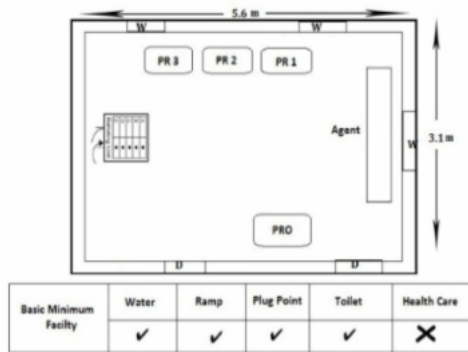

নির্বাচক নিবন্ধন আধিকারিকের স্বাক্ষর

Nazri Naksha

Google Map View

Polling Station Building Front View

Polling Station Front View

Cad View

Key MAP View

| | | | | | | | | |
|---|------------------|------------|---|------------|------------|--|------------|------------|
| 1 নাম : জয়দেব আড়ি পিতার নাম: সুধীর আড়ি বাড়ির নং : n0263 বয়স : 53 লিঙ্গ : পুরুষ | JMT1281187 | ফটো উপলব্ধ | 2 নাম : কমলা আড়ি স্বামীর নাম: নগেন আড়ি বাড়ির নং : n0282 বয়স : 69 লিঙ্গ : মহিলা | JMT1281286 | ফটো উপলব্ধ | 3 নাম : পারুল আড়ি স্বামীর নাম: পঞ্চানন আড়ি বাড়ির নং : n0283 বয়স : 51 লিঙ্গ : মহিলা | JMT2442309 | ফটো উপলব্ধ |
| 4 নাম : রবিন আড়ি পিতার নাম: নগেন আড়ি বাড়ির নং : n0284 বয়স : 52 লিঙ্গ : পুরুষ | WB/14/099/066217 | ফটো উপলব্ধ | 5 নাম : মহাদেব আড়ি পিতার নাম: সুধীর আড়ি বাড়ির নং : n0320 বয়স : 55 লিঙ্গ : পুরুষ | JMT1281088 | ফটো উপলব্ধ | 6 নাম : মীনা আড়ি স্বামীর নাম: মহাদেব আড়ি বাড়ির নং : n0321 বয়স : 46 লিঙ্গ : মহিলা | JMT1142128 | ফটো উপলব্ধ |
| 7 নাম : বিশ্বনাথ আড়ি পিতার নাম: সুধীর আড়ি বাড়ির নং : n0322 বয়স : 47 লিঙ্গ : পুরুষ | JMT1733203 | ফটো উপলব্ধ | 8 নাম : প্রিয়ান্বিতা আড়ি স্বামীর নাম: বিশ্বনাথ আড়ি বাড়ির নং : n0323 বয়স : 37 লিঙ্গ : মহিলা | ZDE0342881 | ফটো উপলব্ধ | 9 নাম : অসীমা রানী আড়ি স্বামীর নাম: জয়দেব আড়ি বাড়ির নং : n0262 বয়স : 39 লিঙ্গ : মহিলা | ZDE0013201 | ফটো উপলব্ধ |
| 10 নাম : মোমিতা আড়ি পিতার নাম: মহাদেব আড়ি বাড়ির নং : এন0320 বয়স : 23 লিঙ্গ : মহিলা | ZDE1315969 | ফটো উপলব্ধ | 11 নাম : পৌরী আড়ি স্বামীর নাম: ফটিক আড়ি বাড়ির নং : n0047 বয়স : 62 লিঙ্গ : মহিলা | JMT0140368 | ফটো উপলব্ধ | 12 নাম : দীপঙ্কর কয়াল পিতার নাম: বাবুরাম কয়াল বাড়ির নং : n0075 বয়স : 39 লিঙ্গ : পুরুষ | ZDE0011106 | ফটো উপলব্ধ |
| 13 নাম : দেবশীষ কয়াল পিতার নাম: বাবুরাম কয়াল বাড়ির নং : n0075 বয়স : 44 লিঙ্গ : পুরুষ | ZDE0011098 | ফটো উপলব্ধ | 14 নাম : গীতা কয়াল স্বামীর নাম: বাবুরাম কয়াল বাড়ির নং : n0075 বয়স : 53 লিঙ্গ : মহিলা | JMT1280619 | ফটো উপলব্ধ | 15 নাম : বাবুরাম কয়াল পিতার নাম: বিদু কয়াল বাড়ির নং : n0075 বয়স : 65 লিঙ্গ : পুরুষ | JMT1329747 | ফটো উপলব্ধ |
| 16 নাম : দিবাকর কয়াল পিতার নাম: বাবুরাম কয়াল বাড়ির নং : n0075 বয়স : 37 লিঙ্গ : পুরুষ | ZDE0011114 | ফটো উপলব্ধ | 17 নাম : রহিম গাজী পিতার নাম: মজিদ গাজী বাড়ির নং : n0233 বয়স : 48 লিঙ্গ : পুরুষ | JMT1969567 | ফটো উপলব্ধ | 18 নাম : রহিম বক্স গাজী মায়ের নাম: অভিরণ গাজী বাড়ির নং : n0020 বয়স : 37 লিঙ্গ : পুরুষ | ZDE0420455 | ফটো উপলব্ধ |
| 19 নাম : অভিরণ গাজী স্বামীর নাম: সাহাজান গাজী বাড়ির নং : n0020 বয়স : 66 লিঙ্গ : মহিলা | JMT0140558 | ফটো উপলব্ধ | 20 নাম : মোসলেম গাজী পিতার নাম: মঙ্গল গাজী বাড়ির নং : n0019 বয়স : 33 লিঙ্গ : পুরুষ | ZDE0706465 | ফটো উপলব্ধ | 21 নাম : করিম গাজী স্বামীর নাম: জিন্নাকুল গাজী বাড়ির নং : n0019 বয়স : 33 লিঙ্গ : মহিলা | ZDE0706713 | ফটো উপলব্ধ |
| 22 নাম : ফতেমা গাজী স্বামীর নাম: নুর ইসলাম গাজী বাড়ির নং : n0030 বয়স : 40 লিঙ্গ : মহিলা | JMT2562114 | ফটো উপলব্ধ | 23 নাম : দীন ইসলাম গাজী পিতার নাম: নিজাম গাজী বাড়ির নং : n0030 বয়স : 37 লিঙ্গ : পুরুষ | ZDE0706333 | ফটো উপলব্ধ | 24 নাম : রুহুল আমিন গাজী পিতার নাম: ইসমাইল গাজী বাড়ির নং : n0030 বয়স : 32 লিঙ্গ : পুরুষ | ZDE0706341 | ফটো উপলব্ধ |
| 25 নাম : রকছানী গাজী স্বামীর নাম: ইসমাইল গাজী বাড়ির নং : n0030 বয়স : 49 লিঙ্গ : মহিলা | JMT0900530 | ফটো উপলব্ধ | 26 নাম : আবিরা বিবি স্বামীর নাম: রহমত গাজী বাড়ির নং : n0027 বয়স : 38 লিঙ্গ : মহিলা | ZDE0420463 | ফটো উপলব্ধ | 27 নাম : ছরিফা গাজী স্বামীর নাম: আরমাদ আলি গাজী বাড়ির নং : n0027 বয়স : 55 লিঙ্গ : মহিলা | JMT0900522 | ফটো উপলব্ধ |
| 28 নাম : একববর গাজী পিতার নাম: মোশেফ গাজী বাড়ির নং : n0026 বয়স : 66 লিঙ্গ : পুরুষ | JMT0140491 | ফটো উপলব্ধ | 29 নাম : হাবিবা গাজী পিতার নাম: আহান গাজী বাড়ির নং : n0248 বয়স : 31 লিঙ্গ : পুরুষ | ZDE0813899 | ফটো উপলব্ধ | 30 নাম : হালিমা গাজী স্বামীর নাম: রহিম গাজী বাড়ির নং : n0233 বয়স : 37 লিঙ্গ : মহিলা | ZDE0342477 | ফটো উপলব্ধ |