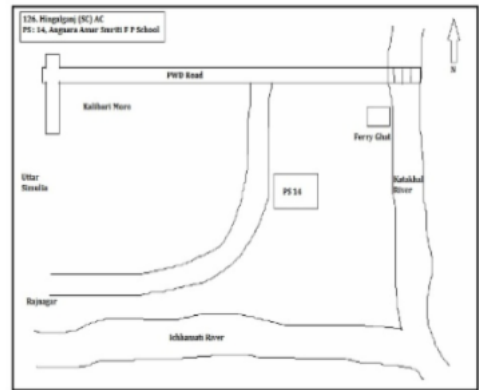

নির্বাচক নিবন্ধন আধিকারিকের স্বাক্ষর

Nazri Naksha

Google Map View

Polling Station Building Front View

Polling Station Front View

Cad View

Key MAP View

| | | | | | | | | |
|---|------------------|------------|---|------------|------------|--|------------|------------|
| 1 নাম : জয়দেব আড়ি পিতার নাম: সুধীর আড়ি বাড়ির নং : n0263 বয়স : 53 লিঙ্গ : পুরুষ | JMT1281187 | ফটো উপলব্ধ | 2 নাম : কমলা আড়ি স্বামীর নাম: নগেন আড়ি বাড়ির নং : n0282 বয়স : 69 লিঙ্গ : মহিলা | JMT1281286 | ফটো উপলব্ধ | 3 নাম : পারুল আড়ি স্বামীর নাম: পঞ্চানন আড়ি বাড়ির নং : n0283 বয়স : 51 লিঙ্গ : মহিলা | JMT2442309 | ফটো উপলব্ধ |
| 4 নাম : রবিন আড়ি পিতার নাম: নগেন আড়ি বাড়ির নং : n0284 বয়স : 52 লিঙ্গ : পুরুষ | WB/14/099/066217 | ফটো উপলব্ধ | 5 নাম : মহাদেব আড়ি পিতার নাম: সুধীর আড়ি বাড়ির নং : n0320 বয়স : 55 লিঙ্গ : পুরুষ | JMT1281088 | ফটো উপলব্ধ | 6 নাম : মীনা আড়ি স্বামীর নাম: মহাদেব আড়ি বাড়ির নং : n0321 বয়স : 46 লিঙ্গ : মহিলা | JMT1142128 | ফটো উপলব্ধ |
| 7 নাম : বিশ্বনাথ আড়ি পিতার নাম: সুধীর আড়ি বাড়ির নং : n0322 বয়স : 47 লিঙ্গ : পুরুষ | JMT1733203 | ফটো উপলব্ধ | 8 নাম : প্রিয়ান্বিতা আড়ি স্বামীর নাম: বিশ্বনাথ আড়ি বাড়ির নং : n0323 বয়স : 37 লিঙ্গ : মহিলা | ZDE0342881 | ফটো উপলব্ধ | 9 নাম : অসীমা রানী আড়ি স্বামীর নাম: জয়দেব আড়ি বাড়ির নং : n0262 বয়স : 39 লিঙ্গ : মহিলা | ZDE0013201 | ফটো উপলব্ধ |
| 10 নাম : মোমিতা আড়ি পিতার নাম: মহাদেব আড়ি বাড়ির নং : এন0320 বয়স : 23 লিঙ্গ : মহিলা | ZDE1315969 | ফটো উপলব্ধ | 11 নাম : পৌরী আড়ি স্বামীর নাম: ফটিক আড়ি বাড়ির নং : n0047 বয়স : 62 লিঙ্গ : মহিলা | JMT0140368 | ফটো উপলব্ধ | 12 নাম : দীপঙ্কর কয়াল পিতার নাম: বাবুরাম কয়াল বাড়ির নং : n0075 বয়স : 39 লিঙ্গ : পুরুষ | ZDE0011106 | ফটো উপলব্ধ |
| 13 নাম : দেবশীষ কয়াল পিতার নাম: বাবুরাম কয়াল বাড়ির নং : n0075 বয়স : 44 লিঙ্গ : পুরুষ | ZDE0011098 | ফটো উপলব্ধ | 14 নাম : গীতা কয়াল স্বামীর নাম: বাবুরাম কয়াল বাড়ির নং : n0075 বয়স : 53 লিঙ্গ : মহিলা | JMT1280619 | ফটো উপলব্ধ | 15 নাম : বাবুরাম কয়াল পিতার নাম: বিদু কয়াল বাড়ির নং : n0075 বয়স : 65 লিঙ্গ : পুরুষ | JMT1329747 | ফটো উপলব্ধ |
| 16 নাম : দিবাকর কয়াল পিতার নাম: বাবুরাম কয়াল বাড়ির নং : n0075 বয়স : 37 লিঙ্গ : পুরুষ | ZDE0011114 | ফটো উপলব্ধ | 17 নাম : রহিম গাজী পিতার নাম: মজিদ গাজী বাড়ির নং : n0233 বয়স : 48 লিঙ্গ : পুরুষ | JMT1969567 | ফটো উপলব্ধ | 18 নাম : রহিম বক্স গাজী মায়ের নাম: অভিরণ গাজী বাড়ির নং : n0020 বয়স : 37 লিঙ্গ : পুরুষ | ZDE0420455 | ফটো উপলব্ধ |
| 19 নাম : অভিরণ গাজী স্বামীর নাম: সাহাজান গাজী বাড়ির নং : n0020 বয়স : 66 লিঙ্গ : মহিলা | JMT0140558 | ফটো উপলব্ধ | 20 নাম : মোসলেম গাজী পিতার নাম: মঙ্গল গাজী বাড়ির নং : n0019 বয়স : 33 লিঙ্গ : পুরুষ | ZDE0706465 | ফটো উপলব্ধ | 21 নাম : করিম গাজী স্বামীর নাম: জিন্নাকুল গাজী বাড়ির নং : n0019 বয়স : 33 লিঙ্গ : মহিলা | ZDE0706713 | ফটো উপলব্ধ |
| 22 নাম : ফতেমা গাজী স্বামীর নাম: নুর ইসলাম গাজী বাড়ির নং : n0030 বয়স : 40 লিঙ্গ : মহিলা | JMT2562114 | ফটো উপলব্ধ | 23 নাম : দীন ইসলাম গাজী পিতার নাম: নিজাম গাজী বাড়ির নং : n0030 বয়স : 37 লিঙ্গ : পুরুষ | ZDE0706333 | ফটো উপলব্ধ | 24 নাম : রুহুল আমিন গাজী পিতার নাম: ইসমাইল গাজী বাড়ির নং : n0030 বয়স : 32 লিঙ্গ : পুরুষ | ZDE0706341 | ফটো উপলব্ধ |
| 25 নাম : রকছানী গাজী স্বামীর নাম: ইসমাইল গাজী বাড়ির নং : n0030 বয়স : 49 লিঙ্গ : মহিলা | JMT0900530 | ফটো উপলব্ধ | 26 নাম : আবিরা বিবি স্বামীর নাম: রহমত গাজী বাড়ির নং : n0027 বয়স : 38 লিঙ্গ : মহিলা | ZDE0420463 | ফটো উপলব্ধ | 27 নাম : ছরিফা গাজী স্বামীর নাম: আরমাদ আলি গাজী বাড়ির নং : n0027 বয়স : 55 লিঙ্গ : মহিলা | JMT0900522 | ফটো উপলব্ধ |
| 28 নাম : একববর গাজী পিতার নাম: মোশেফ গাজী বাড়ির নং : n0026 বয়স : 66 লিঙ্গ : পুরুষ | JMT0140491 | ফটো উপলব্ধ | 29 নাম : হাবিবা গাজী পিতার নাম: আহান গাজী বাড়ির নং : n0248 বয়স : 31 লিঙ্গ : পুরুষ | ZDE0813899 | ফটো উপলব্ধ | 30 নাম : হালিমা গাজী স্বামীর নাম: রহিম গাজী বাড়ির নং : n0233 বয়স : 37 লিঙ্গ : মহিলা | ZDE0342477 | ফটো উপলব্ধ |