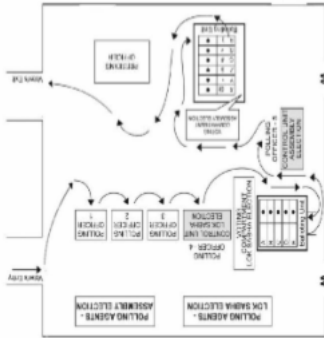

Cad View

Key MAP View