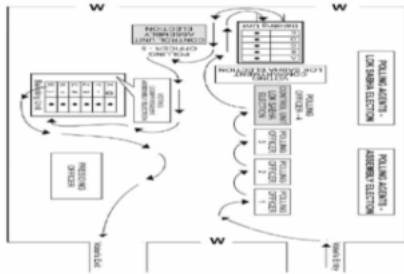

Cad View

Key MAP View