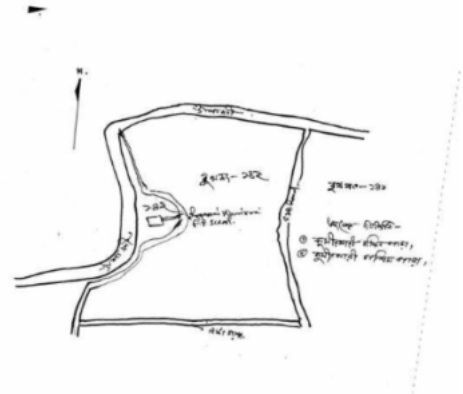

Cad View

Key MAP View