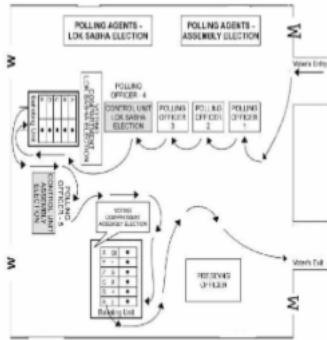

Cad View

Key MAP View