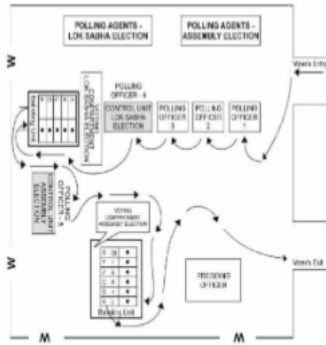

Cad View

Key MAP View