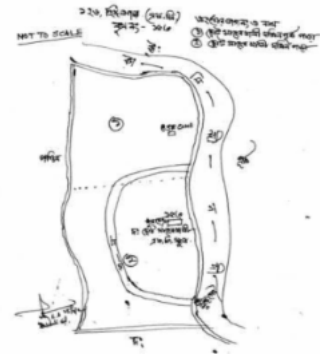

Cad View

Key MAP View