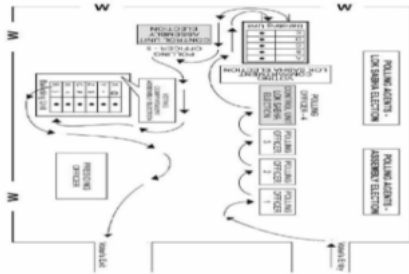

Cad View

Key MAP View