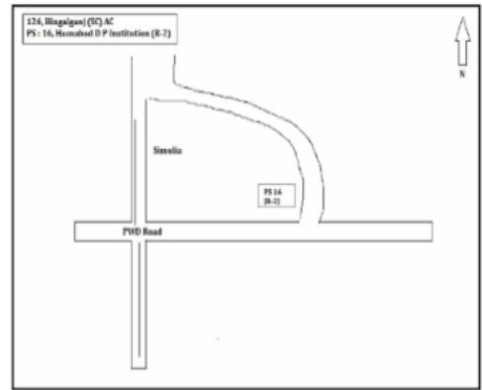

নির্বাচক নিবন্ধন আধিকারিকের স্বাক্ষর

Nazri Naksha

Google Map View

Polling Station Building Front View

Polling Station Front View

Cad View

Key MAP View

1 নাম : করবী পাল (দাশ) স্বামীর নাম: দীপঙ্কর দাশ বাড়ির নং : n0127 বয়স : 31 লিঙ্গ : মহিলা	ZDE0715904 ফটো উপলব্ধ	2 নাম : সুমন অধিকারী পিতার নাম: দেবরত অধিকারী বাড়ির নং : n0092 বয়স : 24 লিঙ্গ : পুরুষ	ZDE1285493 ফটো উপলব্ধ	3 নাম : সুবোল অধিকারী পিতার নাম: মোহন্ত অধিকারী বাড়ির নং : n0095 বয়স : 40 লিঙ্গ : পুরুষ	JMT1740778 ফটো উপলব্ধ
4 নাম : দেব অধিকারী পিতার নাম: মোহন্ত অধিকারী বাড়ির নং : n0095 বয়স : 48 লিঙ্গ : পুরুষ	JMT0162644 ফটো উপলব্ধ	5 নাম : অলোকা অধিকারী স্বামীর নাম: মোহন্ত অধিকারী বাড়ির নং : n0095 বয়স : 58 লিঙ্গ : মহিলা	JMT0162636 ফটো উপলব্ধ	6 নাম : মোহন্ত অধিকারী পিতার নাম: সুরেন্দ্রনাথ অধিকারী বাড়ির নং : n0095 বয়স : 76 লিঙ্গ : পুরুষ	JMT0162628 ফটো উপলব্ধ
7 নাম : লীনা অধিকারী স্বামীর নাম: দেবরত অধিকারী বাড়ির নং : n0092 বয়স : 49 লিঙ্গ : মহিলা	JMT0162693 ফটো উপলব্ধ	8 নাম : শেফালী অধিকারী স্বামীর নাম: তুফান অধিকারী বাড়ির নং : n0091 বয়স : 34 লিঙ্গ : মহিলা	ZDE0616276 ফটো উপলব্ধ	9 নাম : তুফান অধিকারী পিতার নাম: হুমিকেশ অধিকারী বাড়ির নং : n0091 বয়স : 41 লিঙ্গ : পুরুষ	JMT1800556 ফটো উপলব্ধ
10 নাম : অপর্ণা অধিকারী স্বামীর নাম: মুকুল অধিকারী বাড়ির নং : n0091 বয়স : 49 লিঙ্গ : মহিলা	JMT0162594 ফটো উপলব্ধ	11 নাম : মুকুল অধিকারী পিতার নাম: হুমিকেশ অধিকারী বাড়ির নং : n0091 বয়স : 55 লিঙ্গ : পুরুষ	ZDE1218213 ফটো উপলব্ধ	12 নাম : শিখা অধিকারী স্বামীর নাম: হুমিকেশ অধিকারী বাড়ির নং : n0091 বয়স : 76 লিঙ্গ : মহিলা	JMT1292879 ফটো উপলব্ধ
13 নাম : রাকেশ অধিকারী পিতার নাম: সনৎ অধিকারী বাড়ির নং : n0012 বয়স : 37 লিঙ্গ : পুরুষ	ZDE0012237 ফটো উপলব্ধ	14 নাম : অরুণ অধিকারী পিতার নাম: সনৎ অধিকারী বাড়ির নং : n0012 বয়স : 41 লিঙ্গ : পুরুষ	JMT1970599 ফটো উপলব্ধ	15 নাম : লক্ষী অধিকারী স্বামীর নাম: সনৎ অধিকারী বাড়ির নং : n0012 বয়স : 61 লিঙ্গ : মহিলা	JMT0159400 ফটো উপলব্ধ
16 নাম : সনৎ অধিকারী পিতার নাম: কৃষ্ণপদ অধিকারী বাড়ির নং : n0012 বয়স : 66 লিঙ্গ : পুরুষ	JMT0159392 ফটো উপলব্ধ	17 নাম : সন্ধ্যা ঘোষ স্বামীর নাম: গোপাল ঘোষ বাড়ির নং : n0012 বয়স : 61 লিঙ্গ : মহিলা	JMT1291905 ফটো উপলব্ধ	18 নাম : মিথুন অধিকারী স্বামীর নাম: রিজতা অধিকারী বাড়ির নং : n0097 বয়স : 44 লিঙ্গ : পুরুষ	JMT1379130 ফটো উপলব্ধ
19 নাম : অভিজিৎ অধিকারী পিতার নাম: কালিদাস অধিকারী বাড়ির নং : n0139 বয়স : 28 লিঙ্গ : পুরুষ	ZDE1053172 ফটো উপলব্ধ	20 নাম : উজ্জল অধিকারী পিতার নাম: শান্তি অধিকারী বাড়ির নং : n0138 বয়স : 27 লিঙ্গ : পুরুষ	ZDE1053164 ফটো উপলব্ধ	Q 21 নাম : কাকলী অধিকারী স্বামীর নাম: সুবোল অধিকারী বাড়ির নং : বয়স : 28 লিঙ্গ : মহিলা	ZDE0978932 ফটো উপলব্ধ
22 নাম : রিঙ্কু অধিকারী স্বামীর নাম: মিতুন অধিকারী বাড়ির নং : n0120 বয়স : 36 লিঙ্গ : মহিলা	ZDE0343251 ফটো উপলব্ধ	23 নাম : শিল্পী অধিকারী স্বামীর নাম: রাজেশ অধিকারী বাড়ির নং : n0097 বয়স : 41 লিঙ্গ : মহিলা	JMT1800580 ফটো উপলব্ধ	24 নাম : ঝর্ণা অধিকারী স্বামীর নাম: শংকর অধিকারী বাড়ির নং : n0097 বয়স : 52 লিঙ্গ : মহিলা	JMT1379221 ফটো উপলব্ধ
25 নাম : রিজতা অধিকারী স্বামীর নাম: শিবনাথ অধিকারী বাড়ির নং : n0097 বয়স : 68 লিঙ্গ : মহিলা	JMT0162602 ফটো উপলব্ধ	26 নাম : মৌমিতা অধিকারী পিতার নাম: কালিদাস অধিকারী বাড়ির নং : n0095 বয়স : 33 লিঙ্গ : মহিলা	ZDE0707364 ফটো উপলব্ধ	27 নাম : স্বপ্না অধিকারী স্বামীর নাম: শান্তি অধিকারী বাড়ির নং : n0095 বয়স : 48 লিঙ্গ : মহিলা	JMT1970789 ফটো উপলব্ধ
28 নাম : শান্তি অধিকারী পিতার নাম: সুরেন্দ্র নাথ অধিকারী বাড়ির নং : n0095 বয়স : 58 লিঙ্গ : পুরুষ	ZDE1226125 ফটো উপলব্ধ	29 নাম : শ্যামলী অধিকারী স্বামীর নাম: কালিদাস অধিকারী বাড়ির নং : n0095 বয়স : 59 লিঙ্গ : মহিলা	JMT0162669 ফটো উপলব্ধ	30 নাম : কালিদাস অধিকারী পিতার নাম: সুরেন্দ্রনাথ অধিকারী বাড়ির নং : n0095 বয়স : 66 লিঙ্গ : পুরুষ	JMT0162651 ফটো উপলব্ধ