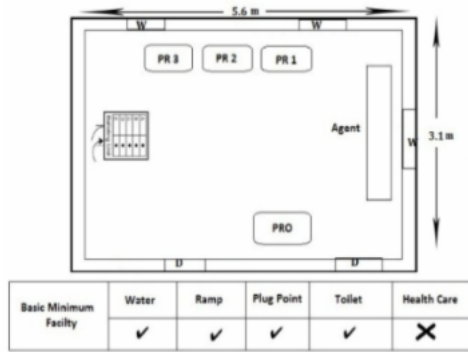

নির্বাচক নিবন্ধন আধিকারিকের স্বাক্ষর

Nazri Naksha

Google Map View

Polling Station Building Front View

Polling Station Front View

Cad View

Key MAP View

1 নাম : করবী পাল (দাশ) স্বামীর নাম: দীপঙ্কর দাশ বাড়ির নং : n0127 বয়স : 31 লিঙ্গ : মহিলা	ZDE0715904 ফটো উপলব্ধ	2 নাম : সুমন অধিকারী পিতার নাম: দেবরত অধিকারী বাড়ির নং : n0092 বয়স : 24 লিঙ্গ : পুরুষ	ZDE1285493 ফটো উপলব্ধ	3 নাম : সুবোল অধিকারী পিতার নাম: মোহন্ত অধিকারী বাড়ির নং : n0095 বয়স : 40 লিঙ্গ : পুরুষ	JMT1740778 ফটো উপলব্ধ
4 নাম : দেব অধিকারী পিতার নাম: মোহন্ত অধিকারী বাড়ির নং : n0095 বয়স : 48 লিঙ্গ : পুরুষ	JMT0162644 ফটো উপলব্ধ	5 নাম : অলোকা অধিকারী স্বামীর নাম: মোহন্ত অধিকারী বাড়ির নং : n0095 বয়স : 58 লিঙ্গ : মহিলা	JMT0162636 ফটো উপলব্ধ	6 নাম : মোহন্ত অধিকারী পিতার নাম: সুরেন্দ্রনাথ অধিকারী বাড়ির নং : n0095 বয়স : 76 লিঙ্গ : পুরুষ	JMT0162628 ফটো উপলব্ধ
7 নাম : লীনা অধিকারী স্বামীর নাম: দেবরত অধিকারী বাড়ির নং : n0092 বয়স : 49 লিঙ্গ : মহিলা	JMT0162693 ফটো উপলব্ধ	8 নাম : শেফালী অধিকারী স্বামীর নাম: তুফান অধিকারী বাড়ির নং : n0091 বয়স : 34 লিঙ্গ : মহিলা	ZDE0616276 ফটো উপলব্ধ	9 নাম : তুফান অধিকারী পিতার নাম: হুমিকেশ অধিকারী বাড়ির নং : n0091 বয়স : 41 লিঙ্গ : পুরুষ	JMT1800556 ফটো উপলব্ধ
10 নাম : অপর্ণা অধিকারী স্বামীর নাম: মুকুল অধিকারী বাড়ির নং : n0091 বয়স : 49 লিঙ্গ : মহিলা	JMT0162594 ফটো উপলব্ধ	11 নাম : মুকুল অধিকারী পিতার নাম: হুমিকেশ অধিকারী বাড়ির নং : n0091 বয়স : 55 লিঙ্গ : পুরুষ	ZDE1218213 ফটো উপলব্ধ	12 নাম : শিখা অধিকারী স্বামীর নাম: হুমিকেশ অধিকারী বাড়ির নং : n0091 বয়স : 76 লিঙ্গ : মহিলা	JMT1292879 ফটো উপলব্ধ
13 নাম : রাকেশ অধিকারী পিতার নাম: সনৎ অধিকারী বাড়ির নং : n0012 বয়স : 37 লিঙ্গ : পুরুষ	ZDE0012237 ফটো উপলব্ধ	14 নাম : অরুণ অধিকারী পিতার নাম: সনৎ অধিকারী বাড়ির নং : n0012 বয়স : 41 লিঙ্গ : পুরুষ	JMT1970599 ফটো উপলব্ধ	15 নাম : লক্ষী অধিকারী স্বামীর নাম: সনৎ অধিকারী বাড়ির নং : n0012 বয়স : 61 লিঙ্গ : মহিলা	JMT0159400 ফটো উপলব্ধ
16 নাম : সনৎ অধিকারী পিতার নাম: কৃষ্ণপদ অধিকারী বাড়ির নং : n0012 বয়স : 66 লিঙ্গ : পুরুষ	JMT0159392 ফটো উপলব্ধ	17 নাম : সন্ধ্যা ঘোষ স্বামীর নাম: গোপাল ঘোষ বাড়ির নং : n0012 বয়স : 61 লিঙ্গ : মহিলা	JMT1291905 ফটো উপলব্ধ	18 নাম : মিথুন অধিকারী স্বামীর নাম: রিজতা অধিকারী বাড়ির নং : n0097 বয়স : 44 লিঙ্গ : পুরুষ	JMT1379130 ফটো উপলব্ধ
19 নাম : অভিজিৎ অধিকারী পিতার নাম: কালিদাস অধিকারী বাড়ির নং : n0139 বয়স : 28 লিঙ্গ : পুরুষ	ZDE1053172 ফটো উপলব্ধ	20 নাম : উজ্জল অধিকারী পিতার নাম: শান্তি অধিকারী বাড়ির নং : n0138 বয়স : 27 লিঙ্গ : পুরুষ	ZDE1053164 ফটো উপলব্ধ	Q 21 নাম : কাকলী অধিকারী স্বামীর নাম: সুবোল অধিকারী বাড়ির নং : বয়স : 28 লিঙ্গ : মহিলা	ZDE0978932 ফটো উপলব্ধ
22 নাম : রিঙ্কু অধিকারী স্বামীর নাম: মিতুন অধিকারী বাড়ির নং : n0120 বয়স : 36 লিঙ্গ : মহিলা	ZDE0343251 ফটো উপলব্ধ	23 নাম : শিল্পী অধিকারী স্বামীর নাম: রাজেশ অধিকারী বাড়ির নং : n0097 বয়স : 41 লিঙ্গ : মহিলা	JMT1800580 ফটো উপলব্ধ	24 নাম : ঝর্ণা অধিকারী স্বামীর নাম: শংকর অধিকারী বাড়ির নং : n0097 বয়স : 52 লিঙ্গ : মহিলা	JMT1379221 ফটো উপলব্ধ
25 নাম : রিজতা অধিকারী স্বামীর নাম: শিবনাথ অধিকারী বাড়ির নং : n0097 বয়স : 68 লিঙ্গ : মহিলা	JMT0162602 ফটো উপলব্ধ	26 নাম : মৌমিতা অধিকারী পিতার নাম: কালিদাস অধিকারী বাড়ির নং : n0095 বয়স : 33 লিঙ্গ : মহিলা	ZDE0707364 ফটো উপলব্ধ	27 নাম : স্বপ্না অধিকারী স্বামীর নাম: শান্তি অধিকারী বাড়ির নং : n0095 বয়স : 48 লিঙ্গ : মহিলা	JMT1970789 ফটো উপলব্ধ
28 নাম : শান্তি অধিকারী পিতার নাম: সুরেন্দ্র নাথ অধিকারী বাড়ির নং : n0095 বয়স : 58 লিঙ্গ : পুরুষ	ZDE1226125 ফটো উপলব্ধ	29 নাম : শ্যামলী অধিকারী স্বামীর নাম: কালিদাস অধিকারী বাড়ির নং : n0095 বয়স : 59 লিঙ্গ : মহিলা	JMT0162669 ফটো উপলব্ধ	30 নাম : কালিদাস অধিকারী পিতার নাম: সুরেন্দ্রনাথ অধিকারী বাড়ির নং : n0095 বয়স : 66 লিঙ্গ : পুরুষ	JMT0162651 ফটো উপলব্ধ