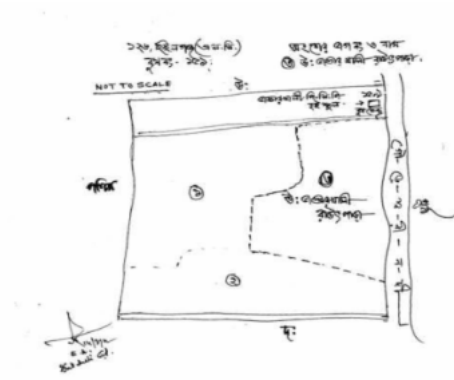

Key MAP View