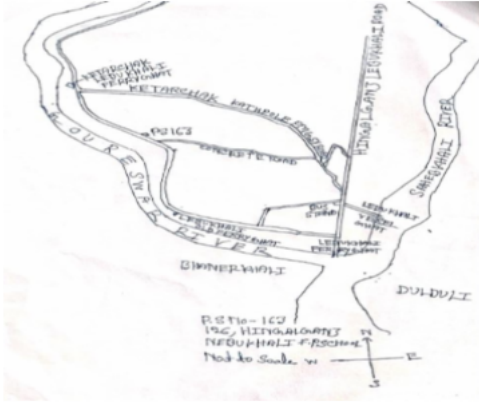

Nazri Naksha