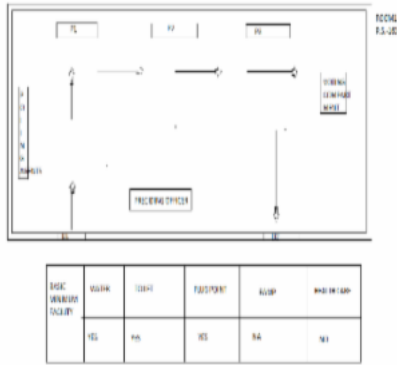

নির্বাচক নিবন্ধন আধিকারিকের স্বাক্ষর

Nazri Naksha

Google Map View

Polling Station Building Front View

Polling Station Front View

Cad View

Key MAP View

| | | | | | | | | |
|---|------------------|------------|--|------------|------------|---|------------------|------------|
| 1 নাম : টুম্পা দাস (মাইতি) স্বামীর নাম : বিশ্বজিৎ দাস বাড়ির নং : n0260 বয়স : 36 লিঙ্গ : মহিলা | ZDE0359620 | ফটো উপলব্ধ | Q 2 নাম : অসীমা আড়ি মন্ডল স্বামীর নাম : রামকৃষ্ণ আড়ি বাড়ির নং : 170 বয়স : 37 লিঙ্গ : মহিলা | ZDE0868521 | ফটো উপলব্ধ | Q 3 নাম : রামকৃষ্ণ আড়ি পিতার নাম : জগদীশ আড়ি বাড়ির নং : 170 বয়স : 36 লিঙ্গ : পুরুষ | ZDE0868455 | ফটো উপলব্ধ |
| 4 নাম : গোপাল আড়ি পিতার নাম : জগদীশ আড়ি বাড়ির নং : n0001 বয়স : 55 লিঙ্গ : পুরুষ | JMT0594432 | ফটো উপলব্ধ | 5 নাম : যশোমতি আড়ি স্বামীর নাম : জগদীশ আড়ি বাড়ির নং : n0001 বয়স : 70 লিঙ্গ : মহিলা | JMT0594408 | ফটো উপলব্ধ | Q 6 নাম : গোলাপী আড়ি স্বামীর নাম : জগদীশ আড়ি বাড়ির নং : বয়স : 75 লিঙ্গ : মহিলা | WB/14/099/372605 | ফটো উপলব্ধ |
| 7 নাম : জগদীশ আড়ি পিতার নাম : উপেন্দ্র আড়ি বাড়ির নং : n0001 বয়স : 86 লিঙ্গ : পুরুষ | JMT0594390 | ফটো উপলব্ধ | 8 নাম : তাজনুর খাতুন পিতার নাম : হবিবুর রহমান সরদার বাড়ির নং : এন 0282 বয়স : 26 লিঙ্গ : মহিলা | ZDE1135656 | ফটো উপলব্ধ | 9 নাম : রুকসানা খাতুন স্বামীর নাম : রুউউল গাজী বাড়ির নং : N0181 বয়স : 27 লিঙ্গ : মহিলা | ZDE1292606 | ফটো উপলব্ধ |
| 10 নাম : মর্জিনা খাতুন স্বামীর নাম : হবিবুর রহমান সরদার বাড়ির নং : এন0280 বয়স : 28 লিঙ্গ : মহিলা | ZDE1348416 | ফটো উপলব্ধ | 11 নাম : ফজিলা বিবি স্বামীর নাম : মুরশিদ আলি গায়েন বাড়ির নং : n0016 বয়স : 35 লিঙ্গ : মহিলা | ZDE0767939 | ফটো উপলব্ধ | 12 নাম : হালিমা বিবি স্বামীর নাম : মুরশিদ আলি গায়েন বাড়ির নং : n0016 বয়স : 36 লিঙ্গ : মহিলা | ZDE0768119 | ফটো উপলব্ধ |
| 13 নাম : মহঃ মঞ্জুর আলি গাইন পিতার নাম : মহঃ মনজুর আলি গায়েন বাড়ির নং : n0016 বয়স : 43 লিঙ্গ : পুরুষ | ZDE0479352 | ফটো উপলব্ধ | 14 নাম : আমিনা গায়েন স্বামীর নাম : মুনছুর গায়েন বাড়ির নং : n0016 বয়স : 61 লিঙ্গ : মহিলা | JMT1162627 | ফটো উপলব্ধ | 15 নাম : মুনছুর আলি গায়েন পিতার নাম : জুব্বার গায়েন বাড়ির নং : n0016 বয়স : 67 লিঙ্গ : পুরুষ | JMT1162734 | ফটো উপলব্ধ |
| 16 নাম : মুরাশিদ আলি গায়েন পিতার নাম : মুনছুর আলি গায়েন বাড়ির নং : n0016 বয়স : 45 লিঙ্গ : পুরুষ | JMT1988971 | ফটো উপলব্ধ | 17 নাম : ফারহান আলি গায়েন পিতার নাম : মুরাশিদ আলি গায়েন বাড়ির নং : এন0016 বয়স : 22 লিঙ্গ : পুরুষ | ZDE1380922 | ফটো উপলব্ধ | 18 নাম : প্রবীর দাস পিতার নাম : অজিত দাস বাড়ির নং : n0103 বয়স : 31 লিঙ্গ : পুরুষ | ZDE1018100 | ফটো উপলব্ধ |
| 19 নাম : শশাঙ্ক দাস পিতার নাম : নিরূপদ দাস বাড়ির নং : n0107 বয়স : 54 লিঙ্গ : পুরুষ | WB/14/099/216310 | ফটো উপলব্ধ | Q 20 নাম : কমোলিনী মন্ডল দাস স্বামীর নাম : ইন্দ্রজিৎ দাস বাড়ির নং : বয়স : 29 লিঙ্গ : মহিলা | ZDE1018027 | ফটো উপলব্ধ | 21 নাম : বিশ্বজিৎ দাস পিতার নাম : রামকৃষ্ণ দাস বাড়ির নং : 09 বয়স : 30 লিঙ্গ : পুরুষ | ZDE1018035 | ফটো উপলব্ধ |
| 22 নাম : দীপশিখা দাস পিতার নাম : অরূপ দাস বাড়ির নং : n0083 বয়স : 28 লিঙ্গ : মহিলা | ZDE1018050 | ফটো উপলব্ধ | Q 23 নাম : কম্পনা দাস (মন্ডল) স্বামীর নাম : সুজ্যোতি দাস বাড়ির নং : বয়স : 30 লিঙ্গ : মহিলা | ZDE1018076 | ফটো উপলব্ধ | 24 নাম : রাজীব দাস পিতার নাম : পঞ্চানন দাস বাড়ির নং : n0014 বয়স : 30 লিঙ্গ : পুরুষ | ZDE1018084 | ফটো উপলব্ধ |
| 25 নাম : বাপ্পাদিত্য দাস পিতার নাম : নিতাইচন্দ্র দাস বাড়ির নং : n0102 বয়স : 39 লিঙ্গ : পুরুষ | JMT2353621 | ফটো উপলব্ধ | 26 নাম : আলোমনি দাস স্বামীর নাম : অজিত দাস বাড়ির নং : n0103 বয়স : 69 লিঙ্গ : মহিলা | JMT0594457 | ফটো উপলব্ধ | 27 নাম : পলাশ দাস পিতার নাম : অজিত দাস বাড়ির নং : n0103 বয়স : 31 লিঙ্গ : পুরুষ | ZDE0767798 | ফটো উপলব্ধ |
| Q 28 নাম : প্রমিলা দাস স্বামীর নাম : অম্বিকা দাস বাড়ির নং : বয়স : 71 লিঙ্গ : মহিলা | WB/14/099/372377 | ফটো উপলব্ধ | Q 29 নাম : শিবপদ দাস পিতার নাম : অম্বিকা দাস বাড়ির নং : বয়স : 41 লিঙ্গ : পুরুষ | JMT2593457 | ফটো উপলব্ধ | Q 30 নাম : সুবালা দাস স্বামীর নাম : শিবপদ দাস বাড়ির নং : বয়স : 38 লিঙ্গ : মহিলা | ZDE0768002 | ফটো উপলব্ধ |