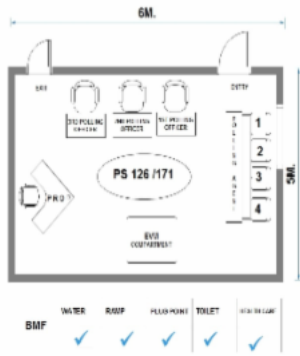

নির্বাচক নিবন্ধন আধিকারিকের স্বাক্ষর

Nazri Naksha

Google Map View

Polling Station Building Front View

Polling Station Front View

Cad View

Key MAP View

বিধানসভা নির্বাচনক্ষেত্রের নং, নাম : 126-হিজলগঞ্জ  
ভাগ নং, নাম : 1-উত্তর হাটগাছা খালের উত্তরপাড়া