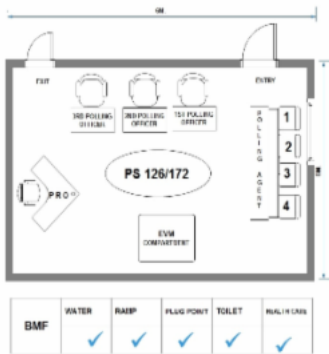

নির্বাচক নিবন্ধন আধিকারিকের স্বাক্ষর

Nazri Naksha

Google Map View

Polling Station Building Front View

Polling Station Front View

Cad View

Key MAP View

1 নাম : বিজলী করন স্বামীর নাম: বনমালী করন বাড়ির নং : n0013 বয়স : 41 লিঙ্গ : মহিলা	ZDE1020197 ফটো উপলব্ধ	2 নাম : চন্দ্রকান্ত করণ পিতার নাম: অমল্য করণ বাড়ির নং : n0004 বয়স : 67 লিঙ্গ : পুরুষ	JHN0919928 ফটো উপলব্ধ	3 নাম : সুমিত্রা করন স্বামীর নাম: বলরাম করন বাড়ির নং : n0003 বয়স : 37 লিঙ্গ : মহিলা	ZDE0771394 ফটো উপলব্ধ
4 নাম : রিঙ্কু মাম্বা করণ স্বামীর নাম: সমির করণ বাড়ির নং : 0012 বয়স : 27 লিঙ্গ : মহিলা	ZDE1183771 ফটো উপলব্ধ	5 নাম : ইন্দ্রানী পাত্র করণ স্বামীর নাম: অনিমেশ করণ বাড়ির নং : 0013 বয়স : 26 লিঙ্গ : মহিলা	ZDE1183789 ফটো উপলব্ধ	6 নাম : তন্ময় করণ পিতার নাম: ভূপেন করণ বাড়ির নং : 0006 বয়স : 27 লিঙ্গ : পুরুষ	ZDE1186824 ফটো উপলব্ধ
7 নাম : রানা করণ পিতার নাম: রণজিৎ করণ বাড়ির নং : এন0007 বয়স : 22 লিঙ্গ : পুরুষ	ZDE1400605 ফটো উপলব্ধ	8 নাম : উর্মিলা করণ স্বামীর নাম: পঞ্চানন করণ বাড়ির নং : n0012 বয়স : 73 লিঙ্গ : মহিলা	JHN0920108 ফটো উপলব্ধ	9 নাম : মৃণ্ময় করণ পিতার নাম: দিবাকর করণ বাড়ির নং : এন0003 বয়স : 25 লিঙ্গ : পুরুষ	ZDE1324581 ফটো উপলব্ধ
10 নাম : কাকুলী মন্ডল (করন) স্বামীর নাম: আশিস করন বাড়ির নং : n0005 বয়স : 35 লিঙ্গ : মহিলা	ZDE0662155 ফটো উপলব্ধ	11 নাম : মলিনা করণ স্বামীর নাম: নবনী করণ বাড়ির নং : n0005 বয়স : 63 লিঙ্গ : মহিলা	JHN0919878 ফটো উপলব্ধ	12 নাম : আশিস করন পিতার নাম: নবনী করন বাড়ির নং : n0005 বয়স : 41 লিঙ্গ : পুরুষ	JHN2524783 ফটো উপলব্ধ
13 নাম : দিলীপ করণ পিতার নাম: নবনী করণ বাড়ির নং : n0005 বয়স : 38 লিঙ্গ : পুরুষ	ZDE0266296 ফটো উপলব্ধ	14 নাম : নবনী করণ পিতার নাম: অনন্ত করণ বাড়ির নং : n0005 বয়স : 71 লিঙ্গ : পুরুষ	JHN0919860 ফটো উপলব্ধ	15 নাম : লতিকা করন স্বামীর নাম: শম্ভু করন বাড়ির নং : n0003 বয়স : 36 লিঙ্গ : মহিলা	ZDE0482588 ফটো উপলব্ধ
16 নাম : শম্ভু করন পিতার নাম: মুরারী করন বাড়ির নং : n0003 বয়স : 39 লিঙ্গ : পুরুষ	ZDE0374322 ফটো উপলব্ধ	17 নাম : নন্দিতা করন স্বামীর নাম: দিবাকর করন বাড়ির নং : n0003 বয়স : 40 লিঙ্গ : মহিলা	ZDE0482570 ফটো উপলব্ধ	18 নাম : বলরাম করণ পিতার নাম: মুকুন্দ করণ বাড়ির নং : n0003 বয়স : 51 লিঙ্গ : পুরুষ	ZDE0771295 ফটো উপলব্ধ
19 নাম : কমলা করণ স্বামীর নাম: মুরারী করণ বাড়ির নং : n0003 বয়স : 67 লিঙ্গ : মহিলা	JHN0919977 ফটো উপলব্ধ	20 নাম : দিবাকর করণ পিতার নাম: মুরারী করণ বাড়ির নং : n0003 বয়স : 56 লিঙ্গ : পুরুষ	JHN0919985 ফটো উপলব্ধ	21 নাম : মানু করন স্বামীর নাম: সুজিত করন বাড়ির নং : n0003 বয়স : 33 লিঙ্গ : মহিলা	ZDE0662130 ফটো উপলব্ধ
22 নাম : অজিত করন পিতার নাম: মুকুন্দ করন বাড়ির নং : n0003 বয়স : 36 লিঙ্গ : পুরুষ	ZDE0374298 ফটো উপলব্ধ	23 নাম : সুজিত করন পিতার নাম: মুকুন্দ করন বাড়ির নং : n0003 বয়স : 35 লিঙ্গ : পুরুষ	ZDE0573931 ফটো উপলব্ধ	24 নাম : মনোজিত করন পিতার নাম: ধনঞ্জয় করন বাড়ির নং : n0014 বয়স : 35 লিঙ্গ : পুরুষ	ZDE0482620 ফটো উপলব্ধ
25 নাম : উমা মন্ডল (করন) স্বামীর নাম: সুবোল করন বাড়ির নং : n0014 বয়স : 40 লিঙ্গ : মহিলা	ZDE0662148 ফটো উপলব্ধ	26 নাম : সুবল করন পিতার নাম: মাধব করন বাড়ির নং : n0014 বয়স : 50 লিঙ্গ : পুরুষ	JHN2187003 ফটো উপলব্ধ	27 নাম : দেবীরানী করণ স্বামীর নাম: ধনঞ্জয় করণ বাড়ির নং : n0014 বয়স : 59 লিঙ্গ : মহিলা	JHN1001478 ফটো উপলব্ধ
28 নাম : ধনঞ্জয় করণ পিতার নাম: বিনোদ করণ বাড়ির নং : n0014 বয়স : 63 লিঙ্গ : পুরুষ	JHN0920041 ফটো উপলব্ধ	29 নাম : বিমলা করণ স্বামীর নাম: মাধব করণ বাড়ির নং : n0014 বয়স : 63 লিঙ্গ : মহিলা	JHN0920033 ফটো উপলব্ধ	30 নাম : বনমালী করণ পিতার নাম: হাজারী করণ বাড়ির নং : n0013 বয়স : 56 লিঙ্গ : মহিলা	JHN1001494 ফটো উপলব্ধ