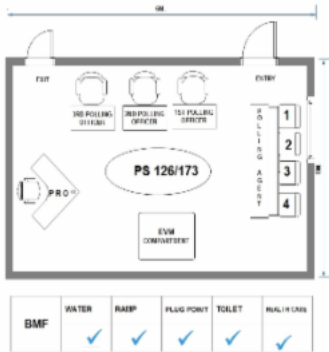

নির্বাচক নিবন্ধন আধিকারিকের স্বাক্ষর

Nazri Naksha

Google Map View

Polling Station Building Front View

Polling Station Front View

Cad View

Key MAP View

1 নাম : দাশ আশা স্বামীর নাম: ভোলা বাড়ির নং : n0030 বয়স : 59 লিঙ্গ : মহিলা	JHN0922807 ফটো উপলব্ধ	2 নাম : লখাই দাস পিতার নাম: ভোলা দাস বাড়ির নং : n0030 বয়স : 40 লিঙ্গ : পুরুষ	JHN2816643 ফটো উপলব্ধ	3 নাম : তিলক দাস পিতার নাম: ভোলা দাস বাড়ির নং : n0030 বয়স : 33 লিঙ্গ : পুরুষ	ZDE0771816 ফটো উপলব্ধ
4 নাম : বিষ্ণু দাস পিতার নাম: ভোলা দাস বাড়ির নং : n0030 বয়স : 31 লিঙ্গ : পুরুষ	ZDE0771824 ফটো উপলব্ধ	5 নাম : মমতা দাস স্বামীর নাম: বিষ্ণু দাস বাড়ির নং : n0023 বয়স : 34 লিঙ্গ : মহিলা	ZDE1278548 ফটো উপলব্ধ	6 নাম : পম্পা পত্রা আরী স্বামীর নাম: পরিমল আড়ী বাড়ির নং : এন0059 বয়স : 24 লিঙ্গ : মহিলা	ZDE1317387 ফটো উপলব্ধ
7 নাম : মিনতি আড়ি স্বামীর নাম: সুভাষ আড়ি বাড়ির নং : n0112 বয়স : 38 লিঙ্গ : মহিলা	ZDE1085182 ফটো উপলব্ধ	8 নাম : সুপ্রিয়া আড়ি পিতার নাম: বিশ্বনাথ আড়ি বাড়ির নং : 0118 বয়স : 25 লিঙ্গ : মহিলা	ZDE1193135 ফটো উপলব্ধ	9 নাম : পরিমল আড়ি পিতার নাম: বিনন্দ আড়ি বাড়ির নং : n0059 বয়স : 39 লিঙ্গ : পুরুষ	ZDE0483065 ফটো উপলব্ধ
10 নাম : পরিতোষ আড়ি পিতার নাম: বিনন্দ আড়ি বাড়ির নং : n0059 বয়স : 40 লিঙ্গ : পুরুষ	ZDE0266932 ফটো উপলব্ধ	11 নাম : সবিতা আড়ি স্বামীর নাম: বিনন্দ আড়ি বাড়ির নং : n0059 বয়স : 60 লিঙ্গ : মহিলা	JHN0922609 ফটো উপলব্ধ	12 নাম : ভীম আড়ী পিতার নাম: রমেশ আড়ী বাড়ির নং : n0007 বয়স : 33 লিঙ্গ : পুরুষ	ZDE0871459 ফটো উপলব্ধ
13 নাম : ভারতী আড়ি স্বামীর নাম: রমেশ আড়ি বাড়ির নং : n0007 বয়স : 56 লিঙ্গ : মহিলা	JHN0922625 ফটো উপলব্ধ	14 নাম : রমেশ আড়ি পিতার নাম: মতি আড়ি বাড়ির নং : n0007 বয়স : 70 লিঙ্গ : পুরুষ	JHN0922617 ফটো উপলব্ধ	15 নাম : খোকন আহেরী মায়ের নাম: নমিতা আহেরী বাড়ির নং : n0016 বয়স : 40 লিঙ্গ : পুরুষ	JHN2526622 ফটো উপলব্ধ
16 নাম : সন্ধ্যা আহেরী স্বামীর নাম: সুকুমার আহেরী বাড়ির নং : n0016 বয়স : 39 লিঙ্গ : মহিলা	ZDE0662262 ফটো উপলব্ধ	17 নাম : সুকুমার আহেরী মায়ের নাম: নমিতা আহেরী বাড়ির নং : n0016 বয়স : 45 লিঙ্গ : পুরুষ	JHN2525483 ফটো উপলব্ধ	18 নাম : শ্রীমতী আহেরী স্বামীর নাম: কমল আহেরী বাড়ির নং : n0016 বয়স : 48 লিঙ্গ : মহিলা	JHN2525475 ফটো উপলব্ধ
19 নাম : বিমল আহেরী পিতার নাম: অরুণ আহেরী বাড়ির নং : n0016 বয়স : 33 লিঙ্গ : পুরুষ	ZDE0771758 ফটো উপলব্ধ	20 নাম : ময়না আহেরী স্বামীর নাম: বিমল আহেরী বাড়ির নং : n0012 বয়স : 24 লিঙ্গ : মহিলা	ZDE1276567 ফটো উপলব্ধ	21 নাম : টুম্পা পালিত পিতার নাম: সরবা পালিত বাড়ির নং : 00025 বয়স : 28 লিঙ্গ : মহিলা	ZDE1092030 ফটো উপলব্ধ
22 নাম : সঞ্জয় কর্মকার পিতার নাম: পল্টু কর্মকার বাড়ির নং : n0050 বয়স : 30 লিঙ্গ : পুরুষ	ZDE0871467 ফটো উপলব্ধ	23 নাম : শান্ত কর্মকার পিতার নাম: বিশ্বনাথ কর্মকার বাড়ির নং : n0050 বয়স : 30 লিঙ্গ : পুরুষ	ZDE0871483 ফটো উপলব্ধ	24 নাম : আলো (ঘোষ) কর্মকার স্বামীর নাম: সঞ্জয় কর্মকার বাড়ির নং : n0050 বয়স : 30 লিঙ্গ : মহিলা	ZDE0871491 ফটো উপলব্ধ
25 নাম : সমীর কর্মকার পিতার নাম: বিশ্বনাথ কর্মকার বাড়ির নং : n0050 বয়স : 36 লিঙ্গ : পুরুষ	ZDE0482984 ফটো উপলব্ধ	26 নাম : ফুলমনি কর্মকার স্বামীর নাম: বিশ্বনাথ কর্মকার বাড়ির নং : n0050 বয়স : 62 লিঙ্গ : মহিলা	ZDE0374546 ফটো উপলব্ধ	27 নাম : চম্পা কর্মকার স্বামীর নাম: অশোক কর্মকার বাড়ির নং : n0050 বয়স : 69 লিঙ্গ : মহিলা	JHN0922674 ফটো উপলব্ধ
28 নাম : শেফালী কর্মকার স্বামীর নাম: পল্টু কর্মকার বাড়ির নং : n0027 বয়স : 55 লিঙ্গ : মহিলা	JHN0922716 ফটো উপলব্ধ	29 নাম : সঞ্জয় কর্মকার পিতার নাম: মনু কর্মকার বাড়ির নং : n0025 বয়স : 36 লিঙ্গ : পুরুষ	ZDE0482919 ফটো উপলব্ধ	30 নাম : প্রদীপ কর্মকার পিতার নাম: মনু কর্মকার বাড়ির নং : এন0025 বয়স : 40 লিঙ্গ : পুরুষ	JHN2525509 ফটো উপলব্ধ