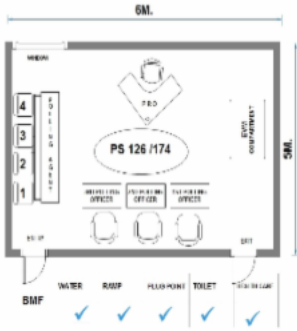

নির্বাচক নিবন্ধন আধিকারিকের স্বাক্ষর

Nazri Naksha

Google Map View

Polling Station Building Front View

Polling Station Front View

Cad View

Key MAP View

1 নাম : বিশাখা (মন্ডল)বাছার স্বামীর নাম: কানাজ বাছার বাড়ির নং : n0229 বয়স : 30 লিঙ্গ : মহিলা	ZDE1020619	ফটো উপলব্ধ	2 নাম : উমা (সরকার)মণ্ডল স্বামীর নাম: হরিগোপাল সরকার বাড়ির নং : n0225 বয়স : 41 লিঙ্গ : মহিলা	JHN2535425	ফটো উপলব্ধ	3 নাম : রিক্কু আলমান পিতার নাম: হরিহর আলমান বাড়ির নং : n0155 বয়স : 33 লিঙ্গ : মহিলা	ZDE0575050	ফটো উপলব্ধ
4 নাম : শিশু আলমান স্বামীর নাম: বিভূতি আলমান বাড়ির নং : n0154 বয়স : 68 লিঙ্গ : মহিলা	JHN0947010	ফটো উপলব্ধ	5 নাম : হরিহর আলমান পিতার নাম: হাজারী আলমান বাড়ির নং : n0155 বয়স : 63 লিঙ্গ : পুরুষ	JHN0947028	ফটো উপলব্ধ	6 নাম : অনিতা আলমান স্বামীর নাম: হরিহর আলমান বাড়ির নং : n0155 বয়স : 60 লিঙ্গ : মহিলা	JHN0947036	ফটো উপলব্ধ
7 নাম : সুমন আলমান পিতার নাম: হরিহর আলমান বাড়ির নং : n0155 বয়স : 37 লিঙ্গ : পুরুষ	ZDE0267914	ফটো উপলব্ধ	8 নাম : পদ্মাবতী কর স্বামীর নাম: রাম নারায়ণ কর বাড়ির নং : n0220 বয়স : 79 লিঙ্গ : মহিলা	WB/15/098/597043	ফটো উপলব্ধ	9 নাম : বিষ্ণু প্রসাদ কর পিতার নাম: রাম নারায়ণ কর বাড়ির নং : n0221 বয়স : 48 লিঙ্গ : পুরুষ	JHN1376250	ফটো উপলব্ধ
10 নাম : কপিল প্রসাদ কর পিতার নাম: রামনারায়ণ কর বাড়ির নং : n0219 বয়স : 46 লিঙ্গ : পুরুষ	JHN2535763	ফটো উপলব্ধ	11 নাম : কনিকা কর স্বামীর নাম: কপিল প্রসাদ কর বাড়ির নং : সি/ও-কপিল প্রসাদ কর বয়স : 33 লিঙ্গ : মহিলা	ZDE0772707	ফটো উপলব্ধ	12 নাম : মৌমিতা কর স্বামীর নাম: বিষ্ণু প্রসাদ কর বাড়ির নং : n0221 বয়স : 35 লিঙ্গ : মহিলা	ZDE0872036	ফটো উপলব্ধ
13 নাম : বিশ্বনাথ গিরি পিতার নাম: সুধন্য গিরি বাড়ির নং : n0021 বয়স : 55 লিঙ্গ : পুরুষ	JHN0947101	ফটো উপলব্ধ	14 নাম : সন্ধ্যা সামন্ত স্বামীর নাম: বলাই সামন্ত বাড়ির নং : n0014 বয়স : 49 লিঙ্গ : মহিলা	JHN0947077	ফটো উপলব্ধ	15 নাম : মীনারানী সামন্ত পিতার নাম: বলাই সামন্ত বাড়ির নং : n0014 বয়স : 29 লিঙ্গ : মহিলা	ZDE0952648	ফটো উপলব্ধ
16 নাম : চয়ন গিরি পিতার নাম: বিশ্বনাথ গিরি বাড়ির নং : এন0021 বয়স : 23 লিঙ্গ : পুরুষ	ZDE1327089	ফটো উপলব্ধ	17 নাম : সুশীলা গিরি স্বামীর নাম: পঞ্চানন গিরি বাড়ির নং : n0014 বয়স : 85 লিঙ্গ : মহিলা	JHN0947051	ফটো উপলব্ধ	18 নাম : বলাই সামন্ত পিতার নাম: হরিপদ সামন্ত বাড়ির নং : n0014 বয়স : 56 লিঙ্গ : পুরুষ	JHN0947069	ফটো উপলব্ধ
19 নাম : মনিকা দাস গিরি স্বামীর নাম: বিশ্বনাথ গিরি বাড়ির নং : n0021 বয়স : 49 লিঙ্গ : মহিলা	JHN1405372	ফটো উপলব্ধ	20 নাম : বিষ্ণুপদ গোল পিতার নাম: ভীম গোল বাড়ির নং : n0215 বয়স : 58 লিঙ্গ : পুরুষ	JHN2899367	ফটো উপলব্ধ	21 নাম : কমলা জড় স্বামীর নাম: বিশ্বনাথ জড় বাড়ির নং : n0107 বয়স : 70 লিঙ্গ : মহিলা	JHN1002179	ফটো উপলব্ধ
22 নাম : মুণাল জড় পিতার নাম: বিশ্বনাথ জড় বাড়ির নং : n0107 বয়স : 50 লিঙ্গ : পুরুষ	JHN2532299	ফটো উপলব্ধ	23 নাম : সুভদ্রা জড় স্বামীর নাম: নিবাস জড় বাড়ির নং : n0196 বয়স : 35 লিঙ্গ : মহিলা	ZDE0574566	ফটো উপলব্ধ	24 নাম : নিবাস জড় পিতার নাম: হরিপদ জড় বাড়ির নং : n0196 বয়স : 50 লিঙ্গ : পুরুষ	JHN0947143	ফটো উপলব্ধ
25 নাম : বামনী জড় স্বামীর নাম: পরেশ জড় বাড়ির নং : n0196 বয়স : 80 লিঙ্গ : মহিলা	JHN0947135	ফটো উপলব্ধ	26 নাম : প্রবীর জড় মায়ের নাম: অসীমা জড় বাড়ির নং : n0109 বয়স : 42 লিঙ্গ : পুরুষ	JHN2532281	ফটো উপলব্ধ	27 নাম : অসীমা জড় স্বামীর নাম: নিমাই জড় বাড়ির নং : n0109 বয়স : 66 লিঙ্গ : মহিলা	JHN0947119	ফটো উপলব্ধ
28 নাম : লক্ষ্মী জড় স্বামীর নাম: সুভাষ জড় বাড়ির নং : n0108 বয়স : 49 লিঙ্গ : মহিলা	JHN0947168	ফটো উপলব্ধ	29 নাম : সুভাষ জড় পিতার নাম: পরেশ জড় বাড়ির নং : n0108 বয়স : 51 লিঙ্গ : পুরুষ	JHN0947150	ফটো উপলব্ধ	30 নাম : কম্পনা জড় স্বামীর নাম: কুনাল জড় বাড়ির নং : n0107 বয়স : 37 লিঙ্গ : মহিলা	JHN2896702	ফটো উপলব্ধ