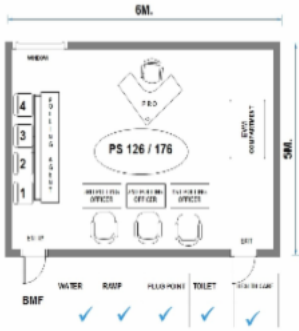

নির্বাচক নিবন্ধন আধিকারিকের স্বাক্ষর

Nazri Naksha

Google Map View

Polling Station Building Front View

Polling Station Front View

Cad View

Key MAP View

1 নাম : নেপাল কয়াল পিতার নাম: প্রভাষ বাড়ির নং : n0063 বয়স : 32 লিঙ্গ : পুরুষ	ZDE0773309 ফটো উপলব্ধ	2 নাম : সুজিতা কয়াল স্বামীর নাম: সুজিত কয়াল বাড়ির নং : 266 বয়স : 32 লিঙ্গ : মহিলা	ZDE0662999 ফটো উপলব্ধ	3 নাম : সুজিত কয়াল পিতার নাম: প্রমথ কয়াল বাড়ির নং : 266 বয়স : 36 লিঙ্গ : পুরুষ	JHN2896009 ফটো উপলব্ধ
4 নাম : রাকেশ কয়াল পিতার নাম: পরিমল কয়াল বাড়ির নং : n0063 বয়স : 33 লিঙ্গ : পুরুষ	ZDE0773218 ফটো উপলব্ধ	5 নাম : পরিমল কয়াল পিতার নাম: অনিল কয়াল বাড়ির নং : n0063 বয়স : 56 লিঙ্গ : পুরুষ	JHN0935452 ফটো উপলব্ধ	6 নাম : মমতা কয়াল স্বামীর নাম: নির্মল কয়াল বাড়ির নং : n0063 বয়স : 47 লিঙ্গ : মহিলা	JHN2528842 ফটো উপলব্ধ
7 নাম : গোপাল কয়াল পিতার নাম: প্রভাষ কয়াল বাড়ির নং : n0063 বয়স : 35 লিঙ্গ : পুরুষ	ZDE0575639 ফটো উপলব্ধ	8 নাম : মানাবী কয়াল স্বামীর নাম: প্রভাষ কয়াল বাড়ির নং : n0063 বয়স : 67 লিঙ্গ : মহিলা	WB/15/098/582456 ফটো উপলব্ধ	9 নাম : প্রমোদ কয়াল পিতার নাম: অনিল কয়াল বাড়ির নং : n0063 বয়স : 72 লিঙ্গ : পুরুষ	JHN0935411 ফটো উপলব্ধ
10 নাম : প্রভাষ কয়াল পিতার নাম: অনিল কয়াল বাড়ির নং : n0063 বয়স : 72 লিঙ্গ : পুরুষ	WB/15/098/582464 ফটো উপলব্ধ	11 নাম : মায়ারানী কয়াল স্বামীর নাম: প্রমোদ কয়াল বাড়ির নং : n0063 বয়স : 66 লিঙ্গ : মহিলা	JHN0935429 ফটো উপলব্ধ	12 নাম : মদন কয়াল পিতার নাম: কিশরী কয়াল বাড়ির নং : n0040 বয়স : 35 লিঙ্গ : পুরুষ	ZDE0484303 ফটো উপলব্ধ
13 নাম : রাধারানী কয়াল স্বামীর নাম: কিশরী কয়াল বাড়ির নং : n0040 বয়স : 57 লিঙ্গ : মহিলা	JHN2528867 ফটো উপলব্ধ	14 নাম : কিশরী কয়াল পিতার নাম: সতীশ কয়াল বাড়ির নং : n0040 বয়স : 61 লিঙ্গ : পুরুষ	JHN2528859 ফটো উপলব্ধ	15 নাম : রমেশ কয়াল পিতার নাম: পরিমল কয়াল বাড়ির নং : n0063 বয়স : 28 লিঙ্গ : পুরুষ	ZDE1021302 ফটো উপলব্ধ
16 নাম : পল্লবী কয়াল স্বামীর নাম: সুব্রত কয়াল বাড়ির নং : 266 বয়স : 29 লিঙ্গ : মহিলা	ZDE1021427 ফটো উপলব্ধ	17 নাম : পুতুল কয়াল পিতার নাম: কিশরী কয়াল বাড়ির নং : এন0040 বয়স : 26 লিঙ্গ : মহিলা	ZDE1171198 ফটো উপলব্ধ	18 নাম : সুব্রত কয়াল পিতার নাম: প্রমোথ কয়াল বাড়ির নং : 266 বয়স : 44 লিঙ্গ : পুরুষ	JHN2895993 ফটো উপলব্ধ
19 নাম : তপন করন পিতার নাম: অতুল চন্দ্র করন বাড়ির নং : n0234 বয়স : 47 লিঙ্গ : পুরুষ	ZDE0773168 ফটো উপলব্ধ	20 নাম : মন্দিরা সরদার পিতার নাম: বাসন্তী সরদার বাড়ির নং : n0014 বয়স : 31 লিঙ্গ : মহিলা	ZDE1150978 ফটো উপলব্ধ	21 নাম : আব্দুল্লা গাজী পিতার নাম: রফিকুল গাজী বাড়ির নং : n0166 বয়স : 27 লিঙ্গ : পুরুষ	ZDE1085877 ফটো উপলব্ধ
22 নাম : করবী বিশ্বাস স্বামীর নাম: সুনীল বিশ্বাস বাড়ির নং : n0014 বয়স : 44 লিঙ্গ : মহিলা	ZDE0484253 ফটো উপলব্ধ	23 নাম : রাজমা গাজী স্বামীর নাম: আশানুর গাজী বাড়ির নং : এন0180 বয়স : 39 লিঙ্গ : মহিলা	JMT2322683 ফটো উপলব্ধ	24 নাম : আশানুর ঘরামী পিতার নাম: শুকুরো ঘরামী বাড়ির নং : n0132 বয়স : 27 লিঙ্গ : পুরুষ	ZDE1086024 ফটো উপলব্ধ
25 নাম : আজমিরা গাজী স্বামীর নাম: হুমায়ুন গাজী বাড়ির নং : n0132 বয়স : 35 লিঙ্গ : মহিলা	ZDE1086057 ফটো উপলব্ধ	26 নাম : বাসন্তী সরদার স্বামীর নাম: সুজিত সরদার বাড়ির নং : n0014 বয়স : 74 লিঙ্গ : মহিলা	ZDE1086065 ফটো উপলব্ধ	27 নাম : অনিমেশ গায়েন পিতার নাম: শিবপদ গায়েন বাড়ির নং : n0104 বয়স : 28 লিঙ্গ : পুরুষ	ZDE1085950 ফটো উপলব্ধ
28 নাম : শংকর গায়েন পিতার নাম: বীরেন্দ্র নাথ গায়েন বাড়ির নং : n0032 বয়স : 61 লিঙ্গ : পুরুষ	JHN0935569 ফটো উপলব্ধ	29 নাম : চঞ্চল গায়েন পিতার নাম: দীনবন্ধু গায়েন বাড়ির নং : n0104 বয়স : 42 লিঙ্গ : পুরুষ	JHN2817351 ফটো উপলব্ধ	30 নাম : শিবপদ গায়েন পিতার নাম: সতীশ গায়েন বাড়ির নং : n0104 বয়স : 65 লিঙ্গ : পুরুষ	JHN0935510 ফটো উপলব্ধ