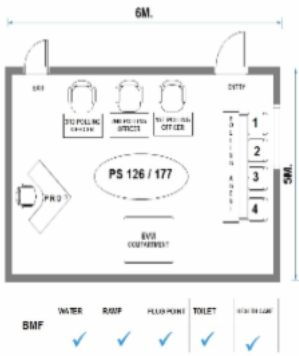

নির্বাচক নিবন্ধন আধিকারিকের স্বাক্ষর

Nazri Naksha

Google Map View

Polling Station Building Front View

Polling Station Front View

Cad View

Key MAP View

1 নাম : সাদ্দাম মন্ডল পিতার নাম: মজিদ মন্ডল বাড়ির নং : n0049 বয়স : 29 লিঙ্গ : পুরুষ	ZDE0953299	ফটো উপলব্ধ	2 নাম : মারুফা খাতুন মণ্ডল স্বামীর নাম: রেজাউল মণ্ডল বাড়ির নং : n0049 বয়স : 34 লিঙ্গ : মহিলা	ZDE0773812	ফটো উপলব্ধ	3 নাম : হাসিনা বিবি স্বামীর নাম: মজিত বাড়ির নং : n0049 বয়স : 50 লিঙ্গ : মহিলা	ZDE0773929	ফটো উপলব্ধ
4 নাম : রোজিনা মণ্ডল পিতার নাম: হাম্মান মণ্ডল বাড়ির নং : n0049 বয়স : 34 লিঙ্গ : মহিলা	ZDE0773895	ফটো উপলব্ধ	5 নাম : সাকিলা মণ্ডল স্বামীর নাম: হাম্মান মণ্ডল বাড়ির নং : n0049 বয়স : 52 লিঙ্গ : মহিলা	JHN0955617	ফটো উপলব্ধ	6 নাম : মজিদ মণ্ডল পিতার নাম: আব্দুল রহিম বাড়ির নং : n0049 বয়স : 53 লিঙ্গ : পুরুষ	ZDE0773945	ফটো উপলব্ধ
7 নাম : রেজাউল মন্ডল পিতার নাম: হাম্মান মন্ডল বাড়ির নং : n0049 বয়স : 35 লিঙ্গ : পুরুষ	ZDE0575993	ফটো উপলব্ধ	8 নাম : হাম্মান মন্ডল পিতার নাম: আব্দুল রহিম মন্ডল বাড়ির নং : n0049 বয়স : 61 লিঙ্গ : পুরুষ	JHN0955609	ফটো উপলব্ধ	9 নাম : তনুজা মন্ডল স্বামীর নাম: অনুপ মন্ডল বাড়ির নং : n0058 বয়স : 33 লিঙ্গ : মহিলা	ZDE0576009	ফটো উপলব্ধ
10 নাম : অনুপ মন্ডল পিতার নাম: সুবোধ মন্ডল বাড়ির নং : n0058 বয়স : 35 লিঙ্গ : পুরুষ	ZDE0484907	ফটো উপলব্ধ	11 নাম : রামদুলাল সরদার মায়ের নাম: তারা সরদার বাড়ির নং : n0058 বয়স : 38 লিঙ্গ : পুরুষ	ZDE0663195	ফটো উপলব্ধ	12 নাম : উর্মিলা মন্ডল স্বামীর নাম: সুবোধ মন্ডল বাড়ির নং : n0058 বয়স : 59 লিঙ্গ : মহিলা	JHN0956011	ফটো উপলব্ধ
13 নাম : রেজ্জাক মোল্যা পিতার নাম: ছাত্তার মোল্যা বাড়ির নং : n0023 বয়স : 28 লিঙ্গ : পুরুষ	ZDE1105014	ফটো উপলব্ধ	14 নাম : মোস্তাফা মোল্যা পিতার নাম: কালু মোল্যা বাড়ির নং : n0023 বয়স : 37 লিঙ্গ : পুরুষ	ZDE0576108	ফটো উপলব্ধ	15 নাম : ছাত্তার মোল্যা পিতার নাম: কালু মোল্যা বাড়ির নং : n0023 বয়স : 35 লিঙ্গ : পুরুষ	ZDE0873646	ফটো উপলব্ধ
16 নাম : রামচন্দ্র মন্ডল পিতার নাম: সুবোধ কৃষ্ণ মন্ডল বাড়ির নং : n0058 বয়স : 40 লিঙ্গ : পুরুষ	JHN2534535	ফটো উপলব্ধ	17 নাম : সুবোধ মন্ডল পিতার নাম: প্রাণেশ্বর মন্ডল বাড়ির নং : n0058 বয়স : 62 লিঙ্গ : পুরুষ	JHN0956003	ফটো উপলব্ধ	18 নাম : তাসলিমা বিবি মোল্ল্যা স্বামীর নাম: মোস্তাফা মোল্ল্যা বাড়ির নং : n0023 বয়স : 36 লিঙ্গ : মহিলা	ZDE1021955	ফটো উপলব্ধ
19 নাম : আজমিরা বিবি স্বামীর নাম: ছাত্তার মোল্ল্যা বাড়ির নং : n0023 বয়স : 42 লিঙ্গ : মহিলা	JHN2222511	ফটো উপলব্ধ	20 নাম : তানজিলা বিবি স্বামীর নাম: রেজ্জাক মোল্ল্যা বাড়ির নং : 0023 বয়স : 27 লিঙ্গ : মহিলা	ZDE1183615	ফটো উপলব্ধ	21 নাম : সরিফা খাতুন স্বামীর নাম: সাদ্দাম মন্ডল বাড়ির নং : এন0049 বয়স : 25 লিঙ্গ : মহিলা	ZDE1350545	ফটো উপলব্ধ
22 নাম : চৈতালী মন্ডল আড়ি স্বামীর নাম: সুকোমল আড়ি বাড়ির নং : এন0059 বয়স : 27 লিঙ্গ : মহিলা	ZDE1378199	ফটো উপলব্ধ	23 নাম : সুদীপ আড়ি পিতার নাম: গৌর আড়ি বাড়ির নং : 0055 বয়স : 25 লিঙ্গ : পুরুষ	ZDE1179886	ফটো উপলব্ধ	24 নাম : রীতা আড়ি স্বামীর নাম: উত্তম আড়ি বাড়ির নং : n0062 বয়স : 30 লিঙ্গ : মহিলা	ZDE1021831	ফটো উপলব্ধ
25 নাম : সঞ্জিত আড়ি পিতার নাম: গৌর আড়ি বাড়ির নং : n0055 বয়স : 29 লিঙ্গ : পুরুষ	ZDE1021898	ফটো উপলব্ধ	26 নাম : কৃষ্ণা আড়ি পিতার নাম: জঙ্গল আড়ি বাড়ির নং : n0255 বয়স : 35 লিঙ্গ : মহিলা	ZDE1108117	ফটো উপলব্ধ	27 নাম : অর্চনা আড়ি স্বামীর নাম: দুধকুমার আড়ি বাড়ির নং : n0062 বয়স : 38 লিঙ্গ : মহিলা	ZDE1021997	ফটো উপলব্ধ
28 নাম : মিঠুন আড়ী পিতার নাম: জঙ্গল আড়ী বাড়ির নং : n0069 বয়স : 30 লিঙ্গ : পুরুষ	ZDE1048883	ফটো উপলব্ধ	29 নাম : রঞ্জিত আড়ী পিতার নাম: সুকুমার আড়ী বাড়ির নং : n0061 বয়স : 29 লিঙ্গ : পুরুষ	ZDE1277631	ফটো উপলব্ধ	30 নাম : রাকেশ রায় মায়ের নাম: শেফালী রায় বাড়ির নং : n0054 বয়স : 24 লিঙ্গ : পুরুষ	ZDE1253582	ফটো উপলব্ধ