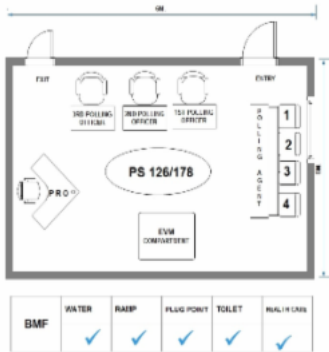

নির্বাচক নিবন্ধন আধিকারিকের স্বাক্ষর

Nazri Naksha

Google Map View

Polling Station Building Front View

Polling Station Front View

Cad View

Key MAP View

বিধানসভা নির্বাচনক্ষেত্রের নং, নাম : 126-হিজলগঞ্জ
ভাগ নং, নাম : 1-দক্ষিণ হাটগাছা গায়েন পাড়া