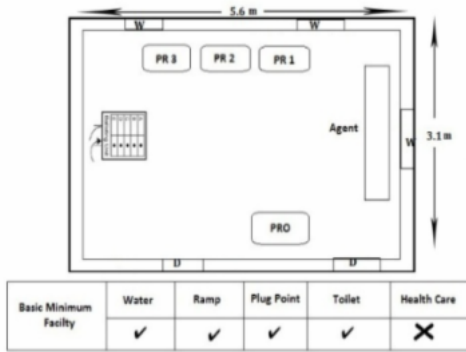

নির্বাচক নিবন্ধন আধিকারিকের স্বাক্ষর

Nazri Naksha

Google Map View

Polling Station Building Front View

Polling Station Front View

Cad View

Key MAP View

1 নাম : অমিত অধিকারী পিতার নাম: বাপি অধিকারী বাড়ির নং : n0011 বয়স : 29 লিঙ্গ : পুরুষ	ZDE0911958 ফটো উপলব্ধ	2 নাম : আশা অধিকারী স্বামীর নাম: তারক অধিকারী বাড়ির নং : n0017 বয়স : 42 লিঙ্গ : মহিলা	JMT1970201 ফটো উপলব্ধ	3 নাম : তারক অধিকারী পিতার নাম: নিমাইচন্দ্র অধিকারী বাড়ির নং : n0017 বয়স : 49 লিঙ্গ : পুরুষ	JMT1288893 ফটো উপলব্ধ
4 নাম : বাসন্তী অধিকারী স্বামীর নাম: গোবিন্দ অধিকারী বাড়ির নং : n0017 বয়স : 40 লিঙ্গ : মহিলা	JMT2563310 ফটো উপলব্ধ	5 নাম : গোবিন্দ অধিকারী পিতার নাম: নিমাই অধিকারী বাড়ির নং : n0017 বয়স : 45 লিঙ্গ : পুরুষ	JMT2444198 ফটো উপলব্ধ	6 নাম : বাপী অধিকারী পিতার নাম: মুরারীমোহন অধিকারী বাড়ির নং : n0011 বয়স : 67 লিঙ্গ : পুরুষ	ZDE1231166 ফটো উপলব্ধ
7 নাম : পূর্ণ চন্দ্র অধিকারী পিতার নাম: তারক অধিকারী বাড়ির নং : না বয়স : 21 লিঙ্গ : পুরুষ	ZDE1471952 ফটো উপলব্ধ	8 নাম : রীতা অধিকারী স্বামীর নাম: বাপী অধিকারী বাড়ির নং : n0011 বয়স : 49 লিঙ্গ : মহিলা	JMT1795699 ফটো উপলব্ধ	9 নাম : তন্ময় অধিকারী পিতার নাম: বাপী অধিকারী বাড়ির নং : n0011 বয়স : 27 লিঙ্গ : পুরুষ	ZDE1053586 ফটো উপলব্ধ
10 নাম : প্রিয়া দাস স্বামীর নাম: সুজয় ঋষি বাড়ির নং : এন0285 বয়স : 23 লিঙ্গ : মহিলা	ZDE1345370 ফটো উপলব্ধ	11 নাম : সুজয় ঋষি পিতার নাম: সুভাষ ঋষি বাড়ির নং : n0285 বয়স : 27 লিঙ্গ : পুরুষ	ZDE1290212 ফটো উপলব্ধ	12 নাম : সুভাষ ঋষি পিতার নাম: কালীপদ ঋষি বাড়ির নং : n0285 বয়স : 53 লিঙ্গ : পুরুষ	JMT2532620 ফটো উপলব্ধ
13 নাম : সবিতা ঋষি স্বামীর নাম: সুভাষ ঋষি বাড়ির নং : n0286 বয়স : 51 লিঙ্গ : মহিলা	JMT0782011 ফটো উপলব্ধ	14 নাম : বিথিকা দাস কামিলা স্বামীর নাম: রাজীব কামিলা বাড়ির নং : n0106 বয়স : 37 লিঙ্গ : মহিলা	ZDE0616789 ফটো উপলব্ধ	15 নাম : কৈলাসী কামিলা স্বামীর নাম: সুধাংশু কামিলা বাড়ির নং : n0106 বয়স : 66 লিঙ্গ : মহিলা	JMT1289644 ফটো উপলব্ধ
16 নাম : প্রতিমা কামিলা স্বামীর নাম: নিমাই কামিলা বাড়ির নং : n0105 বয়স : 40 লিঙ্গ : মহিলা	JMT1798016 ফটো উপলব্ধ	17 নাম : সুরজিৎ কামিলা পিতার নাম: গৌর কামিলা বাড়ির নং : n0105 বয়স : 31 লিঙ্গ : পুরুষ	ZDE0815019 ফটো উপলব্ধ	18 নাম : প্রসেনজিৎ কামিলা পিতার নাম: গৌর কামিলা বাড়ির নং : n0105 বয়স : 35 লিঙ্গ : পুরুষ	ZDE0616797 ফটো উপলব্ধ
19 নাম : বর্ণা কামিলা স্বামীর নাম: নিতাই কামিলা বাড়ির নং : n0105 বয়স : 52 লিঙ্গ : মহিলা	JMT1795731 ফটো উপলব্ধ	20 নাম : সূর্যকান্ত কামিলা পিতার নাম: বঙ্ক কামিলা বাড়ির নং : n0105 বয়স : 85 লিঙ্গ : পুরুষ	JMT0154393 ফটো উপলব্ধ	21 নাম : মনীষা সরদার স্বামীর নাম: তাপস সরদার বাড়ির নং : n0172 বয়স : 42 লিঙ্গ : মহিলা	JMT1797679 ফটো উপলব্ধ
22 নাম : রাজকুমার কামিলা পিতার নাম: নিতাই কামিলা বাড়ির নং : n0105 বয়স : 34 লিঙ্গ : পুরুষ	ZDE0517383 ফটো উপলব্ধ	23 নাম : রামকৃষ্ণ কামিলা পিতার নাম: সূর্যকান্ত কামিলা বাড়ির নং : n0105 বয়স : 44 লিঙ্গ : পুরুষ	JMT1738376 ফটো উপলব্ধ	24 নাম : শান্তনা কামিলা স্বামীর নাম: রামকৃষ্ণ কামিলা বাড়ির নং : n0105 বয়স : 43 লিঙ্গ : মহিলা	JMT1289420 ফটো উপলব্ধ
25 নাম : তন্ময় সরদার মায়ের নাম: মনীষা সরদার বাড়ির নং : এন0172 বয়স : 25 লিঙ্গ : পুরুষ	ZDE1363209 ফটো উপলব্ধ	26 নাম : অশোক কামিলা অন্যান্য: রাজিব কামিলা বাড়ির নং : এন0172 বয়স : 56 লিঙ্গ : পুরুষ	RQL1946797 ফটো উপলব্ধ	27 নাম : নিতাই কামিলা পিতার নাম: সূর্যকান্ত কামিলা বাড়ির নং : n0105 বয়স : 56 লিঙ্গ : পুরুষ	JMT0154419 ফটো উপলব্ধ
28 নাম : রিনি কামিলা পিতার নাম: রামকৃষ্ণ কামিলা বাড়ির নং : 0105 বয়স : 26 লিঙ্গ : মহিলা	ZDE1199363 ফটো উপলব্ধ	29 নাম : পিঙ্কি কামিলা স্বামীর নাম: সুরজীৎ কামিলা বাড়ির নং : এন0105 বয়স : 25 লিঙ্গ : মহিলা	ZDE1329705 ফটো উপলব্ধ	30 নাম : নবমিতা সরকার পিতার নাম: সুখেন্দু সরকার বাড়ির নং : না বয়স : 27 লিঙ্গ : মহিলা	ZDE1320167 ফটো উপলব্ধ