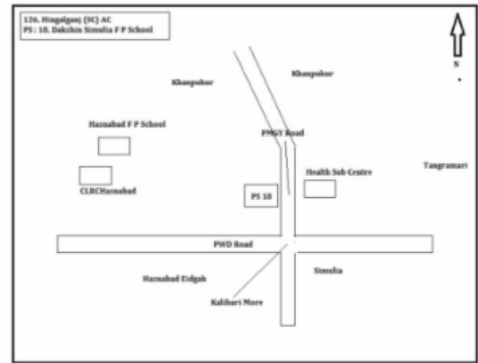

Key MAP View