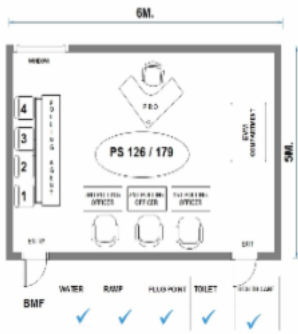

নির্বাচক নিবন্ধন আধিকারিকের স্বাক্ষর

Nazri Naksha

Google Map View

Polling Station Building Front View

Polling Station Front View

Cad View

Key MAP View

বিধানসভা নির্বাচনক্ষেত্রের নং, নাম : 126-হিজলগঞ্জ  
ভাগ নং, নাম : 1-দঃ হাটগাছা কাছারী পাড়া