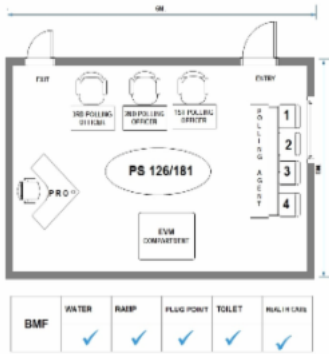

নির্বাচক নিবন্ধন আধিকারিকের স্বাক্ষর

Nazri Naksha

Google Map View

Polling Station Building Front View

Polling Station Front View

Cad View

Key MAP View

বিধানসভা নির্বাচনক্ষেত্রের নং, নাম : 126-হিঙ্গলগঞ্জ
ভাগ নং, নাম : 1-পূঃ শীতলিয়া বালিখাল পাড়া