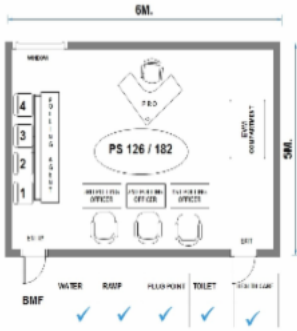

নির্বাচক নিবন্ধন আধিকারিকের স্বাক্ষর

Nazri Naksha

Google Map View

Polling Station Building Front View

Polling Station Front View

Cad View

Key MAP View

বিধানসভা নির্বাচনক্ষেত্রের নং, নাম : 126-হিঙ্গলগঞ্জ
ভাগ নং, নাম : 1-পঃ শীতলিয়া কাছারী পাড়া ও তাঁতী পাড়া