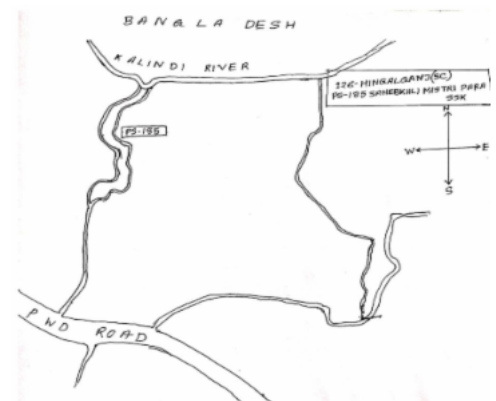

Key MAP View