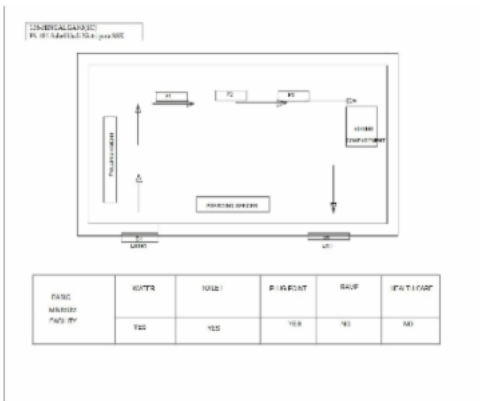

নির্বাচক নিবন্ধন আধিকারিকের স্বাক্ষর

Nazri Naksha

Google Map View

Polling Station Building Front View

Polling Station Front View

Cad View

Key MAP View

1 নাম : লতা সরকার স্বামীর নাম: মুক্ত সরকার বাড়ির নং : n0001 বয়স : 48 লিঙ্গ : মহিলা	JMT1889187	ফটো উপলব্ধ	2 নাম : উজ্জল সরকার পিতার নাম: মুক্ত সরকার বাড়ির নং : এন0001 বয়স : 23 লিঙ্গ : পুরুষ	ZDE1347145	ফটো উপলব্ধ	3 নাম : মুক্ত সরকার পিতার নাম: অজিত সরকার বাড়ির নং : n0001 বয়স : 49 লিঙ্গ : পুরুষ	JMT0668400	ফটো উপলব্ধ
4 নাম : উৎপল সরকার পিতার নাম: মুক্ত সরকার বাড়ির নং : এন0001 বয়স : 25 লিঙ্গ : পুরুষ	ZDE1455559	ফটো উপলব্ধ	5 নাম : অসিমা মন্ডল স্বামীর নাম: রনজিত কুমার মন্ডল বাড়ির নং : n0171 বয়স : 47 লিঙ্গ : মহিলা	JMT1215623	ফটো উপলব্ধ	6 নাম : রনজিত কুমার মন্ডল পিতার নাম: হরিপদ মন্ডল বাড়ির নং : n0171 বয়স : 56 লিঙ্গ : পুরুষ	ZDE1567627	ফটো উপলব্ধ
7 নাম : রাকেশ মন্ডল পিতার নাম: রণজিত কুমার মন্ডল বাড়ির নং : n0171 বয়স : 25 লিঙ্গ : পুরুষ	ZDE1245489	ফটো উপলব্ধ	8 নাম : মিনতি কয়াল স্বামীর নাম: বন্ট কয়াল বাড়ির নং : 221 বয়স : 38 লিঙ্গ : মহিলা	JMT2659274	ফটো উপলব্ধ	9 নাম : বন্ট কয়াল পিতার নাম: উপেন্দ্র নাথ কয়াল বাড়ির নং : 221 বয়স : 38 লিঙ্গ : পুরুষ	JMT2659225	ফটো উপলব্ধ
10 নাম : উপেন্দ্রনাথ কয়াল পিতার নাম: হরিপদ কয়াল বাড়ির নং : n0167 বয়স : 76 লিঙ্গ : পুরুষ	JMT0664938	ফটো উপলব্ধ	11 নাম : দীপ কয়াল পিতার নাম: বন্ট কয়াল বাড়ির নং : 221 বয়স : 20 লিঙ্গ : পুরুষ	ZDE1520535	ফটো উপলব্ধ	12 নাম : বাসন্তী কয়াল মন্ডল স্বামীর নাম: সমির কান্তি মন্ডল বাড়ির নং : 198 বয়স : 30 লিঙ্গ : মহিলা	ZDE1015080	ফটো উপলব্ধ
13 নাম : দীনবন্ধু গায়েন পিতার নাম: হারান গায়েন বাড়ির নং : n0173 বয়স : 60 লিঙ্গ : পুরুষ	ZDE1311984	ফটো উপলব্ধ	14 নাম : কমলেশ গায়েন পিতার নাম: রবীন্দ্র গায়েন বাড়ির নং : n0121 বয়স : 40 লিঙ্গ : পুরুষ	JMT2220879	ফটো উপলব্ধ	15 নাম : নিলেন্দু গায়েন পিতার নাম: স্বপন গায়েন বাড়ির নং : এন00 বয়স : 23 লিঙ্গ : পুরুষ	ZDE1335645	ফটো উপলব্ধ
16 নাম : কালিদাসী গায়েন স্বামীর নাম: সাধন গায়েন বাড়ির নং : n0238 বয়স : 81 লিঙ্গ : মহিলা	JMT0661371	ফটো উপলব্ধ	17 নাম : রতন গায়েন পিতার নাম: জগবন্ধু গায়েন বাড়ির নং : n0174 বয়স : 43 লিঙ্গ : পুরুষ	JMT2219905	ফটো উপলব্ধ	18 নাম : সুচিত্রা গায়েন স্বামীর নাম: জগবন্ধু গায়েন বাড়ির নং : n0174 বয়স : 57 লিঙ্গ : মহিলা	JMT1218254	ফটো উপলব্ধ
19 নাম : জগবন্ধু গায়েন পিতার নাম: হারান গায়েন বাড়ির নং : n0174 বয়স : 66 লিঙ্গ : পুরুষ	JMT1218049	ফটো উপলব্ধ	20 নাম : সীতা গায়েন স্বামীর নাম: দীনবন্ধু গায়েন বাড়ির নং : n0173 বয়স : 52 লিঙ্গ : মহিলা	ZDE1570084	ফটো উপলব্ধ	21 নাম : ষষ্ঠী গায়েন স্বামীর নাম: কোমলেশ গায়েন বাড়ির নং : 174 বয়স : 37 লিঙ্গ : মহিলা	JMT2659233	ফটো উপলব্ধ
22 নাম : সরস্বতী গায়েন স্বামীর নাম: রবীন্দ্র গায়েন বাড়ির নং : n0121 বয়স : 57 লিঙ্গ : মহিলা	JMT0665109	ফটো উপলব্ধ	23 নাম : রবীন্দ্র গায়েন পিতার নাম: সুধান্য গায়েন বাড়ির নং : n0121 বয়স : 66 লিঙ্গ : পুরুষ	JMT0665091	ফটো উপলব্ধ	24 নাম : সীতা গায়েন স্বামীর নাম: মহেশ গায়েন বাড়ির নং : n0120 বয়স : 59 লিঙ্গ : মহিলা	JMT0665083	ফটো উপলব্ধ
25 নাম : মহেশ গায়েন পিতার নাম: সুধান্য গায়েন বাড়ির নং : n0120 বয়স : 69 লিঙ্গ : পুরুষ	JMT0665075	ফটো উপলব্ধ	26 নাম : অনিমা গায়েন স্বামীর নাম: অপূর্ব গায়েন বাড়ির নং : n0118 বয়স : 39 লিঙ্গ : মহিলা	JMT2220887	ফটো উপলব্ধ	27 নাম : অপূর্ব গায়েন পিতার নাম: বীরেন্দ্রনাথ গায়েন বাড়ির নং : n0118 বয়স : 48 লিঙ্গ : পুরুষ	JMT1217397	ফটো উপলব্ধ
28 নাম : বাসন্তী গায়েন স্বামীর নাম: বীরেন্দ্র গায়েন বাড়ির নং : n0118 বয়স : 76 লিঙ্গ : মহিলা	JMT0665034	ফটো উপলব্ধ	29 নাম : সমীর গায়েন পিতার নাম: কালিপদ গায়েন বাড়ির নং : n0114 বয়স : 39 লিঙ্গ : পুরুষ	JMT2597003	ফটো উপলব্ধ	30 নাম : শিবানী গায়েন স্বামীর নাম: কালীপদ গায়েন বাড়ির নং : n0114 বয়স : 61 লিঙ্গ : মহিলা	JMT0664953	ফটো উপলব্ধ