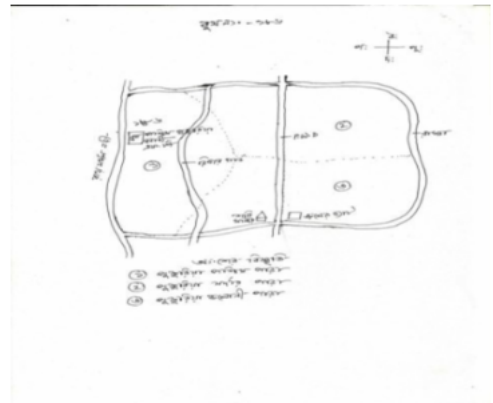

Polling Station Building Front View

Polling Station Front View

Cad View

Key MAP View

126/186-Pashim Fukuia Bhabani F.P. School

1 নাম : সুকান্ত ঋষি দাস পিতার নাম: মধুসূদন ঋষি দাস বাড়ির নং : n0243 বয়স : 45 লিঙ্গ : পুরুষ	JMT2216448 ফটো উপলব্ধ	2 নাম : রুপা মন্ডল গায়েন স্বামীর নাম: গৌরঙ্গ গায়েন বাড়ির নং : এন0135 বয়স : 24 লিঙ্গ : মহিলা	ZDE1333798 ফটো উপলব্ধ	3 নাম : মিনা জোতদার স্বামীর নাম: শশাঙ্ক জোতদার বাড়ির নং : n0045 বয়স : 40 লিঙ্গ : মহিলা	JMT2358265 ফটো উপলব্ধ
4 নাম : শশাঙ্ক জোতদার পিতার নাম: সুনীল যোদ্ধার বাড়ির নং : n0045 বয়স : 43 লিঙ্গ : পুরুষ	JMT1886241 ফটো উপলব্ধ	5 নাম : জয়ানারী জোতদার স্বামীর নাম: শান্তিরাম জোতদার বাড়ির নং : n0045 বয়স : 40 লিঙ্গ : মহিলা	JMT2217917 ফটো উপলব্ধ	6 নাম : শান্তিরাম জোতদার পিতার নাম: সুনীল জোতদার বাড়ির নং : n0045 বয়স : 61 লিঙ্গ : পুরুষ	ZDE1229756 ফটো উপলব্ধ
7 নাম : সুনীল জোতদার পিতার নাম: বামাপদ জোতদার বাড়ির নং : n0045 বয়স : 71 লিঙ্গ : পুরুষ	JMT0656397 ফটো উপলব্ধ	Q 8 নাম : বুল্লি দাস (ঋষিদাস) স্বামীর নাম: সুকান্ত ঋষি দাস বাড়ির নং : বয়স : 33 লিঙ্গ : মহিলা	ZDE0666891 ফটো উপলব্ধ	9 নাম : পাঁচীবালা নায়েক পিতার নাম: সুরেন্দ্র নায়েক বাড়ির নং : n0099 বয়স : 76 লিঙ্গ : মহিলা	WB/14/099/408220 ফটো উপলব্ধ
10 নাম : রেখা প্রামাণিক স্বামীর নাম: গোপাল প্রামাণিক বাড়ির নং : n0107 বয়স : 45 লিঙ্গ : মহিলা	JMT1991397 ফটো উপলব্ধ	11 নাম : গোপাল প্রামাণিক পিতার নাম: আলিপদ প্রামাণিক বাড়ির নং : n0107 বয়স : 46 লিঙ্গ : পুরুষ	JMT1885987 ফটো উপলব্ধ	12 নাম : অধিবাস প্রামাণিক পিতার নাম: গোপাল প্রামাণিক বাড়ির নং : 0107 বয়স : 27 লিঙ্গ : পুরুষ	ZDE1161660 ফটো উপলব্ধ
Q 13 নাম : রাহুল মন্ডল পিতার নাম: স্বপন মন্ডল বাড়ির নং : এন0248 বয়স : 21 লিঙ্গ : পুরুষ	ZDE1455815 ফটো উপলব্ধ	14 নাম : রতন প্রামাণিক পিতার নাম: নির্মল প্রামাণিক বাড়ির নং : এন0248 বয়স : 35 লিঙ্গ : পুরুষ	NVY1021195 ফটো উপলব্ধ	15 নাম : কাকুলী মন্ডল নন্দি স্বামীর নাম: ঝনু নন্দি বাড়ির নং : এন0033 বয়স : 22 লিঙ্গ : মহিলা	ZDE1385350 ফটো উপলব্ধ
16 নাম : অবলা পাত্র স্বামীর নাম: অজিত পাত্র বাড়ির নং : n0033 বয়স : 71 লিঙ্গ : মহিলা	ZDE1313220 ফটো উপলব্ধ	Q 17 নাম : অর্পিতা নন্দী পিতার নাম: সঞ্জীত নন্দী বাড়ির নং : এন0033 বয়স : 22 লিঙ্গ : মহিলা	ZDE1373596 ফটো উপলব্ধ	18 নাম : অনিতা পাত্র স্বামীর নাম: বলরাম পাত্র বাড়ির নং : n0248 বয়স : 58 লিঙ্গ : মহিলা	NFH1483403 ফটো উপলব্ধ
19 নাম : পুতুল নন্দী স্বামীর নাম: পলাশ নন্দী বাড়ির নং : 033 বয়স : 30 লিঙ্গ : মহিলা	ZDE0878728 ফটো উপলব্ধ	20 নাম : পলাশ নন্দী পিতার নাম: রণজিত নন্দী বাড়ির নং : n0033 বয়স : 42 লিঙ্গ : পুরুষ	ZDE0376186 ফটো উপলব্ধ	21 নাম : শিবানী নন্দী স্বামীর নাম: সঞ্জীত নন্দী বাড়ির নং : n0033 বয়স : 38 লিঙ্গ : মহিলা	ZDE0488643 ফটো উপলব্ধ
22 নাম : সঞ্জীত নন্দী পিতার নাম: রণজিত নন্দী বাড়ির নং : n0033 বয়স : 44 লিঙ্গ : পুরুষ	JMT1885979 ফটো উপলব্ধ	23 নাম : ঝনু নন্দী পিতার নাম: রনজিৎ নন্দী বাড়ির নং : n0033 বয়স : 38 লিঙ্গ : পুরুষ	ZDE0280248 ফটো উপলব্ধ	24 নাম : জয়ন্তী নন্দী স্বামীর নাম: রনজিৎ নন্দী বাড়ির নং : n0033 বয়স : 59 লিঙ্গ : মহিলা	JMT0654830 ফটো উপলব্ধ
25 নাম : রনজিৎ নন্দী পিতার নাম: কানাই নন্দী বাড়ির নং : n0033 বয়স : 66 লিঙ্গ : পুরুষ	JMT0654822 ফটো উপলব্ধ	26 নাম : বিমলকান্তি পাত্র পিতার নাম: অজিত পাত্র বাড়ির নং : n0033 বয়স : 44 লিঙ্গ : পুরুষ	JMT1886639 ফটো উপলব্ধ	27 নাম : পরিমলকান্তি পাত্র পিতার নাম: অজিত পাত্র বাড়ির নং : n0033 বয়স : 46 লিঙ্গ : পুরুষ	JMT1886621 ফটো উপলব্ধ
28 নাম : দিগ্গী পাত্র বউলিয়া স্বামীর নাম: বিমল কান্তি পাত্র বাড়ির নং : n0122 বয়স : 41 লিঙ্গ : মহিলা	JMT2214799 ফটো উপলব্ধ	29 নাম : রাজু বর্মন পিতার নাম: বাবুরাম বর্মন বাড়ির নং : n0027 বয়স : 36 লিঙ্গ : পুরুষ	ZDE0376269 ফটো উপলব্ধ	30 নাম : সরলা বর্মন স্বামীর নাম: বাবুরাম বর্মন বাড়ির নং : n0027 বয়স : 56 লিঙ্গ : মহিলা	JMT0654855 ফটো উপলব্ধ