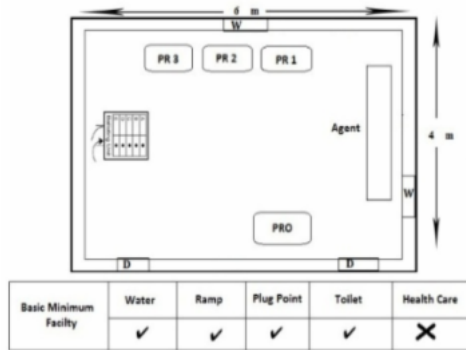

নির্বাচক নিবন্ধন আধিকারিকের স্বাক্ষর

Nazri Naksha

Google Map View

Polling Station Building Front View

Polling Station Front View

Cad View

Key MAP View

বিধানসভা নির্বাচনক্ষেত্রের নং, নাম : 126-হিজলগঞ্জ  
ভাগ নং, নাম : 1-হাসনাবাদ দাশ পাড়া দক্ষিণাংশ