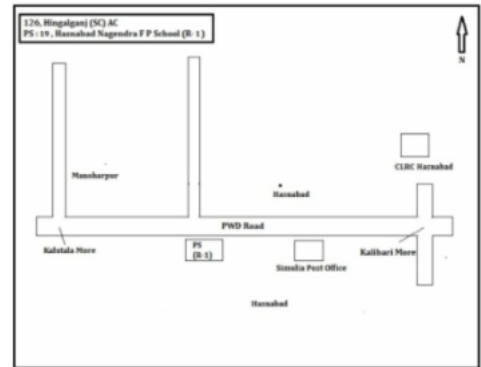

নির্বাচক নিবন্ধন আধিকারিকের স্বাক্ষর

Nazri Naksha

Google Map View

Polling Station Building Front View

Polling Station Front View

Cad View

Key MAP View

বিধানসভা নির্বাচনক্ষেত্রের নং, নাম : 126-হিজলগঞ্জ  
ভাগ নং, নাম : 1-হাসনাবাদ দাশ পাড়া দক্ষিণাংশ