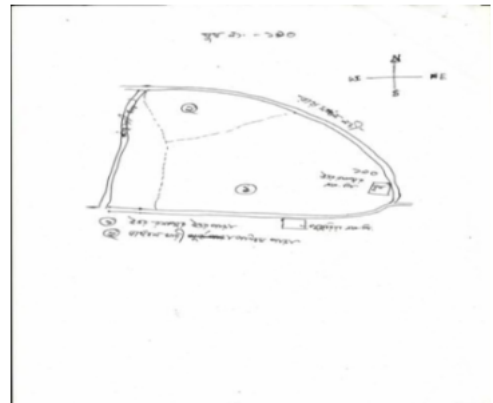

Cad View

Key MAP View