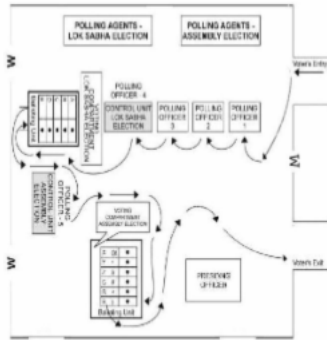

Cad View

Key MAP View