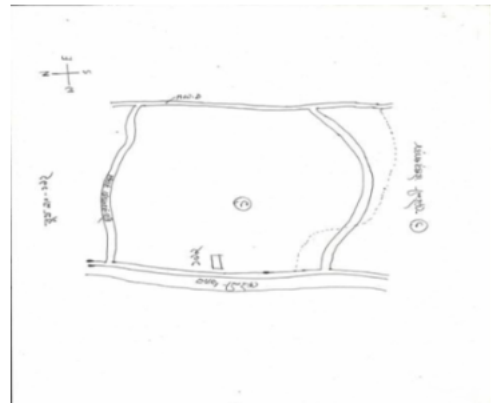

Cad View

Key MAP View