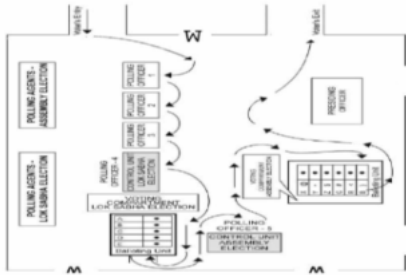

Cad View

Key MAP View