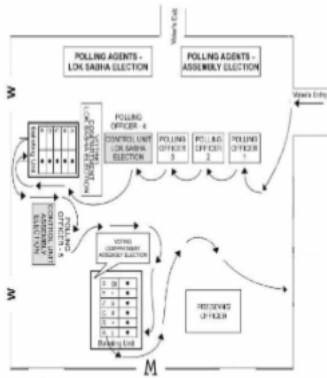

Cad View

Key MAP View