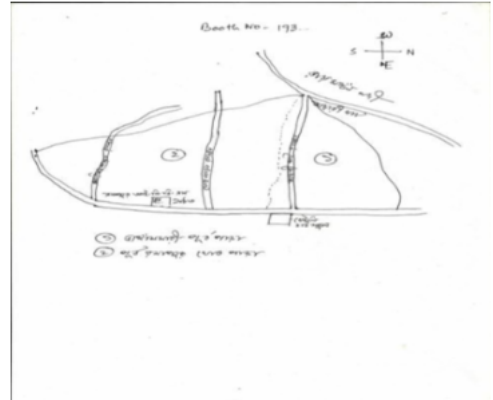

Cad View

Key MAP View