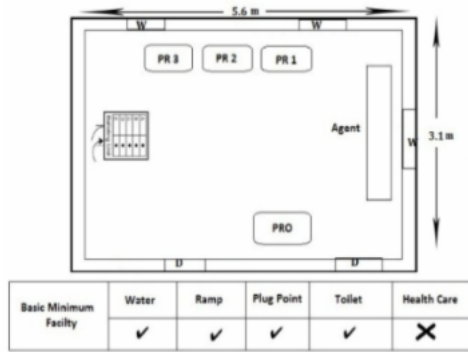

নির্বাচক নিবন্ধন আধিকারিকের স্বাক্ষর

Nazri Naksha

Google Map View

Polling Station Building Front View

Polling Station Front View

Cad View

Key MAP View

1 নাম : ভারতী (পাত্র)সাই স্বামীর নাম: বিশ্বজিৎ সাই বাড়ির নং : n0240 বয়স : 27 লিঙ্গ : মহিলা	ZDE1142322 ফটো উপলব্ধ	2 নাম : মৌসুমী সাই (হাউলী) স্বামীর নাম: গোবিন্দ সাই বাড়ির নং : n0213 বয়স : 34 লিঙ্গ : মহিলা	ZDE0008201 ফটো উপলব্ধ	3 নাম : শম্পা জানা স্বামীর নাম: পুষ্পেন্দু জানা বাড়ির নং : n0241 বয়স : 28 লিঙ্গ : মহিলা	ZDE1151208 ফটো উপলব্ধ
4 নাম : মধুমিতা দাস জানা স্বামীর নাম: অরুণ জানা বাড়ির নং : এন001 বয়স : 24 লিঙ্গ : মহিলা	ZDE1387802 ফটো উপলব্ধ	5 নাম : রিম্পা জানা পিতার নাম: প্রশান্ত জানা বাড়ির নং : এন0003 বয়স : 23 লিঙ্গ : পুরুষ	ZDE1401520 ফটো উপলব্ধ	6 নাম : গীতারাবী জানা স্বামীর নাম: আশুতোষ জানা বাড়ির নং : n0119 বয়স : 67 লিঙ্গ : মহিলা	JMT0121970 ফটো উপলব্ধ
7 নাম : সুশান্ত জানা পিতার নাম: অবনী জানা বাড়ির নং : n0003 বয়স : 52 লিঙ্গ : পুরুষ	WB/14/099/048010 ফটো উপলব্ধ	8 নাম : রীতারাবী জানা স্বামীর নাম: প্রশান্ত জানা বাড়ির নং : n0003 বয়স : 47 লিঙ্গ : মহিলা	WB/14/097/186601 ফটো উপলব্ধ	9 নাম : প্রশান্ত জানা পিতার নাম: অবনী জানা বাড়ির নং : n0003 বয়স : 55 লিঙ্গ : পুরুষ	JMT1328442 ফটো উপলব্ধ
10 নাম : হৈমন্তী জানা স্বামীর নাম: অবনী জানা বাড়ির নং : n0003 বয়স : 74 লিঙ্গ : মহিলা	JMT0121947 ফটো উপলব্ধ	11 নাম : অবনী জানা পিতার নাম: ভগীরথ জানা বাড়ির নং : n0003 বয়স : 83 লিঙ্গ : পুরুষ	JMT0121939 ফটো উপলব্ধ	12 নাম : পুষ্পেন্দু জানা পিতার নাম: বিমল জানা বাড়ির নং : n0002 বয়স : 32 লিঙ্গ : পুরুষ	ZDE0612408 ফটো উপলব্ধ
13 নাম : সনকা জানা স্বামীর নাম: শুভেন্দু জানা বাড়ির নং : n0002 বয়স : 30 লিঙ্গ : মহিলা	ZDE0808873 ফটো উপলব্ধ	14 নাম : শুভেন্দু জানা পিতার নাম: বিমল জানা বাড়ির নং : 0002 বয়স : 37 লিঙ্গ : পুরুষ	JMT2622603 ফটো উপলব্ধ	15 নাম : তপতী জানা স্বামীর নাম: বিমল জানা বাড়ির নং : n0002 বয়স : 57 লিঙ্গ : মহিলা	JMT1290691 ফটো উপলব্ধ
16 নাম : বিমল জানা পিতার নাম: ভগীরথ জানা বাড়ির নং : n0002 বয়স : 66 লিঙ্গ : পুরুষ	JMT0121988 ফটো উপলব্ধ	17 নাম : অরুণ জানা পিতার নাম: অশোক জানা বাড়ির নং : n0001 বয়স : 29 লিঙ্গ : পুরুষ	ZDE0908541 ফটো উপলব্ধ	18 নাম : ভানুমতি জানা স্বামীর নাম: অশোক জানা বাড়ির নং : n0001 বয়স : 66 লিঙ্গ : মহিলা	JMT0121962 ফটো উপলব্ধ
19 নাম : আশুতোষ জানা পিতার নাম: ক্ষুদিরাম জানা বাড়ির নং : 0119 বয়স : 72 লিঙ্গ : পুরুষ	JMT2437945 ফটো উপলব্ধ	20 নাম : সুদীপ্ত জানা পিতার নাম: আশুতোষ জানা বাড়ির নং : 0119 বয়স : 29 লিঙ্গ : পুরুষ	ZDE0908533 ফটো উপলব্ধ	21 নাম : অর্পিতা জানা দাস স্বামীর নাম: অনিমেশ দাস বাড়ির নং : 110 বয়স : 25 লিঙ্গ : মহিলা	ZDE1175017 ফটো উপলব্ধ
22 নাম : বৈশাখী জানা(সাই) স্বামীর নাম: মাধাই সাই বাড়ির নং : n0233 বয়স : 26 লিঙ্গ : মহিলা	ZDE1155225 ফটো উপলব্ধ	23 নাম : রাখারানী দাস স্বামীর নাম: তামাল কৃষ্ণ দাস বাড়ির নং : n0234 বয়স : 26 লিঙ্গ : মহিলা	ZDE1154095 ফটো উপলব্ধ	24 নাম : সরস্বতী দাস স্বামীর নাম: জগদীশ দাস বাড়ির নং : n0101 বয়স : 62 লিঙ্গ : মহিলা	JMT0122259 ফটো উপলব্ধ
25 নাম : সৌমেন দাস পিতার নাম: গদাধর দাস বাড়ির নং : n0031 বয়স : 26 লিঙ্গ : পুরুষ	ZDE1155506 ফটো উপলব্ধ	26 নাম : বিষ্ণুপ্রিয়া দাস পিতার নাম: দুর্লভচন্দ্র দাস বাড়ির নং : n0098 বয়স : 26 লিঙ্গ : মহিলা	ZDE1126325 ফটো উপলব্ধ	27 নাম : সুপ্রিয়া লেয়ে পিতার নাম: নগেন লেয়ে বাড়ির নং : এন0103 বয়স : 27 লিঙ্গ : মহিলা	ZDE1054980 ফটো উপলব্ধ
28 নাম : প্রিয়ঙ্কা দাস স্বামীর নাম: রানজীত দাস বাড়ির নং : 73 বয়স : 31 লিঙ্গ : মহিলা	ZDE1176528 ফটো উপলব্ধ	29 নাম : বিজলী দাস স্বামীর নাম: শ্রীকান্ত দাস বাড়ির নং : 27 বয়স : 25 লিঙ্গ : মহিলা	ZDE1175132 ফটো উপলব্ধ	30 নাম : সীমা দাস স্বামীর নাম: গৌতম দাস বাড়ির নং : 73 বয়স : 26 লিঙ্গ : মহিলা	ZDE1175124 ফটো উপলব্ধ