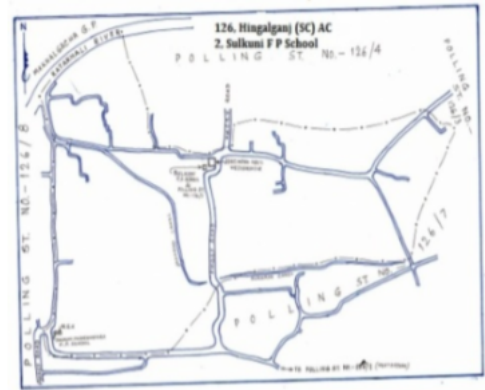

Key MAP View