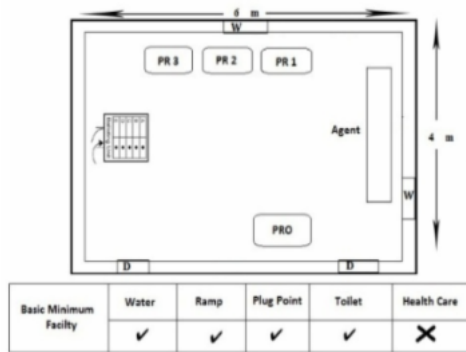

নির্বাচক নিবন্ধন আধিকারিকের স্বাক্ষর

Nazri Naksha

Google Map View

Polling Station Building Front View

Polling Station Front View

Cad View

Key MAP View

বিধানসভা নির্বাচনক্ষেত্রের নং, নাম : 126-হিজলগঞ্জ
ভাগ নং, নাম : 1-হাসনাবাদ দাশ পাড়া (উত্তরাংশ)