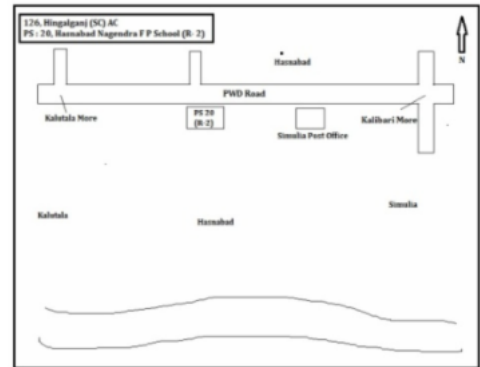

নির্বাচক নিবন্ধন আধিকারিকের স্বাক্ষর

Nazri Naksha

Google Map View

Polling Station Building Front View

Polling Station Front View

Cad View

Key MAP View

বিধানসভা নির্বাচনক্ষেত্রের নং, নাম : 126-হিজলগঞ্জ
ভাগ নং, নাম : 1-হাসনাবাদ দাশ পাড়া (উত্তরাংশ)