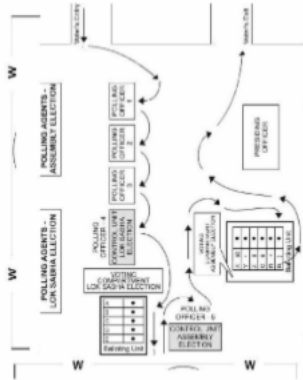

Cad View

Key MAP View