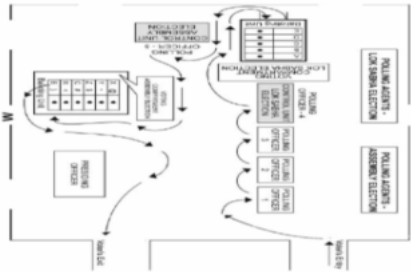

নির্বাচক নিবন্ধন আধিকারিকের স্বাক্ষর

Nazri Naksha

Google Map View

Polling Station Building Front View

Polling Station Front View

Cad View

Key MAP View

1 নাম : শিউলি ঋষি স্বামীর নাম: গোবিন্দ দাস বাড়ির নং : 0126 বয়স : 30 লিঙ্গ : মহিলা	ZDE1015734 ফটো উপলব্ধ	2 নাম : চন্দনা কয়াল মণ্ডল স্বামীর নাম: সমরেশ মণ্ডল বাড়ির নং : n0201 বয়স : 33 লিঙ্গ : মহিলা	ZDE0960328 ফটো উপলব্ধ	3 নাম : কমলা গায়েন স্বামীর নাম: শিবপদ গায়েন বাড়ির নং : n0190 বয়স : 73 লিঙ্গ : মহিলা	JMT1234285 ফটো উপলব্ধ
4 নাম : সারথী গায়েন স্বামীর নাম: শুভাশীষ গায়েন বাড়ির নং : n0188 বয়স : 52 লিঙ্গ : মহিলা	JMT1235597 ফটো উপলব্ধ	5 নাম : দিবাকর গায়েন পিতার নাম: নিরাপদ গায়েন বাড়ির নং : n0171 বয়স : 46 লিঙ্গ : পুরুষ	JMT1218833 ফটো উপলব্ধ	6 নাম : শুভাশীষ গায়েন পিতার নাম: অনন্ত গায়েন বাড়ির নং : n0170 বয়স : 54 লিঙ্গ : পুরুষ	JMT2245223 ফটো উপলব্ধ
7 নাম : সনৎ গায়েন পিতার নাম: বিনোদ গায়েন বাড়ির নং : n0169 বয়স : 48 লিঙ্গ : পুরুষ	ZDE0297754 ফটো উপলব্ধ	8 নাম : বিমলা গায়েন স্বামীর নাম: গৌর গায়েন বাড়ির নং : n0019 বয়স : 59 লিঙ্গ : মহিলা	JMT0760744 ফটো উপলব্ধ	9 নাম : অসীম কুমার গায়েন পিতার নাম: গৌরপদ গায়েন বাড়ির নং : 088 বয়স : 45 লিঙ্গ : পুরুষ	JMT1234343 ফটো উপলব্ধ
10 নাম : অভিজিৎ গায়েন পিতার নাম: গৌর গায়েন বাড়ির নং : n0019 বয়স : 41 লিঙ্গ : পুরুষ	JMT2246155 ফটো উপলব্ধ	11 নাম : পম্পা গায়েন স্বামীর নাম: মুকুল গায়েন বাড়ির নং : 10 বয়স : 30 লিঙ্গ : মহিলা	ZDE0885327 ফটো উপলব্ধ	12 নাম : রনোজিৎ গায়েন পিতার নাম: অনন্ত গায়েন বাড়ির নং : n0010 বয়স : 61 লিঙ্গ : পুরুষ	JMT1234509 ফটো উপলব্ধ
13 নাম : দীপালী গায়েন স্বামীর নাম: রনোজিৎ গায়েন বাড়ির নং : n0010 বয়স : 56 লিঙ্গ : মহিলা	JMT0760678 ফটো উপলব্ধ	14 নাম : মুকুল গায়েন পিতার নাম: রনজিৎ গায়েন বাড়ির নং : n0010 বয়স : 33 লিঙ্গ : পুরুষ	ZDE0584979 ফটো উপলব্ধ	15 নাম : প্রতিভা গায়েন স্বামীর নাম: মানবেশ গায়েন বাড়ির নং : n0010 বয়স : 29 লিঙ্গ : মহিলা	ZDE0960336 ফটো উপলব্ধ
16 নাম : মানবেশ গায়েন পিতার নাম: পরিমল গায়েন বাড়ির নং : n0010 বয়স : 43 লিঙ্গ : পুরুষ	ZDE0495549 ফটো উপলব্ধ	17 নাম : নমিতা গায়েন স্বামীর নাম: পরিমল গায়েন বাড়ির নং : n0010 বয়স : 61 লিঙ্গ : মহিলা	JMT0760660 ফটো উপলব্ধ	18 নাম : পরিমল গায়েন পিতার নাম: অনন্ত গায়েন বাড়ির নং : n0010 বয়স : 66 লিঙ্গ : পুরুষ	JMT0760652 ফটো উপলব্ধ
19 নাম : গৌর গায়েন পিতার নাম: জ্যোতিষ গায়েন বাড়ির নং : n0019 বয়স : 66 লিঙ্গ : পুরুষ	JMT0760736 ফটো উপলব্ধ	20 নাম : প্রভাতী গায়েন স্বামীর নাম: কেনারাম গায়েন বাড়ির নং : n0018 বয়স : 40 লিঙ্গ : মহিলা	JMT2247674 ফটো উপলব্ধ	21 নাম : কেনারাম গায়েন পিতার নাম: শিবপদ গায়েন বাড়ির নং : n0018 বয়স : 42 লিঙ্গ : পুরুষ	JMT2246163 ফটো উপলব্ধ
22 নাম : গীতা গায়েন স্বামীর নাম: উৎপল গায়েন বাড়ির নং : n0016 বয়স : 56 লিঙ্গ : মহিলা	ZDE0298091 ফটো উপলব্ধ	23 নাম : উৎপল গায়েন পিতার নাম: বঙ্কিম গায়েন বাড়ির নং : n0016 বয়স : 61 লিঙ্গ : পুরুষ	WB/14/099/477598 ফটো উপলব্ধ	24 নাম : সবিতা গায়েন স্বামীর নাম: সঞ্জীব গায়েন বাড়ির নং : n0015 বয়স : 53 লিঙ্গ : মহিলা	JMT1234301 ফটো উপলব্ধ
25 নাম : সঞ্জীব গায়েন পিতার নাম: বঙ্কিম গায়েন বাড়ির নং : n0015 বয়স : 58 লিঙ্গ : পুরুষ	WB/14/099/477072 ফটো উপলব্ধ	26 নাম : চন্দ্রবতী গায়েন স্বামীর নাম: বিষ্ণুপদ গায়েন বাড়ির নং : n0014 বয়স : 49 লিঙ্গ : মহিলা	JMT2246130 ফটো উপলব্ধ	27 নাম : বিষ্ণুপদ গায়েন পিতার নাম: গঙ্গাধর গায়েন বাড়ির নং : n0014 বয়স : 47 লিঙ্গ : পুরুষ	JMT2246122 ফটো উপলব্ধ
28 নাম : সুপ্রিয় গায়েন পিতার নাম: সনৎ গায়েন বাড়ির নং : n0169 বয়স : 24 লিঙ্গ : পুরুষ	ZDE1249317 ফটো উপলব্ধ	29 নাম : বিভাষ গায়েন পিতার নাম: বিষ্ণুপদ গায়েন বাড়ির নং : n0014 বয়স : 24 লিঙ্গ : পুরুষ	ZDE1278746 ফটো উপলব্ধ	30 নাম : নন্দিতা গায়েন পিতার নাম: প্রশান্ত গায়েন বাড়ির নং : 56 বয়স : 22 লিঙ্গ : মহিলা	ZDE1392927 ফটো উপলব্ধ