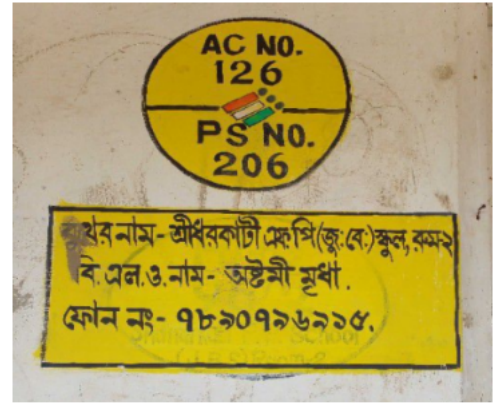

নির্বাচক নিবন্ধন আধিকারিকের স্বাক্ষর

Nazri Naksha

Google Map View

Polling Station Building Front View

Polling Station Front View

Cad View

Key MAP View

1 নাম : শিউলি ঋষি স্বামীর নাম: গোবিন্দ দাস বাড়ির নং : 0126 বয়স : 30 লিঙ্গ : মহিলা	ZDE1015734 ফটো উপলব্ধ	2 নাম : চন্দনা কয়াল মণ্ডল স্বামীর নাম: সমরেশ মণ্ডল বাড়ির নং : n0201 বয়স : 33 লিঙ্গ : মহিলা	ZDE0960328 ফটো উপলব্ধ	3 নাম : কমলা গায়েন স্বামীর নাম: শিবপদ গায়েন বাড়ির নং : n0190 বয়স : 73 লিঙ্গ : মহিলা	JMT1234285 ফটো উপলব্ধ
4 নাম : সারথী গায়েন স্বামীর নাম: শুভাশীষ গায়েন বাড়ির নং : n0188 বয়স : 52 লিঙ্গ : মহিলা	JMT1235597 ফটো উপলব্ধ	5 নাম : দিবাকর গায়েন পিতার নাম: নিরাপদ গায়েন বাড়ির নং : n0171 বয়স : 46 লিঙ্গ : পুরুষ	JMT1218833 ফটো উপলব্ধ	6 নাম : শুভাশীষ গায়েন পিতার নাম: অনন্ত গায়েন বাড়ির নং : n0170 বয়স : 54 লিঙ্গ : পুরুষ	JMT2245223 ফটো উপলব্ধ
7 নাম : সনৎ গায়েন পিতার নাম: বিনোদ গায়েন বাড়ির নং : n0169 বয়স : 48 লিঙ্গ : পুরুষ	ZDE0297754 ফটো উপলব্ধ	8 নাম : বিমলা গায়েন স্বামীর নাম: গৌর গায়েন বাড়ির নং : n0019 বয়স : 59 লিঙ্গ : মহিলা	JMT0760744 ফটো উপলব্ধ	9 নাম : অসীম কুমার গায়েন পিতার নাম: গৌরপদ গায়েন বাড়ির নং : 088 বয়স : 45 লিঙ্গ : পুরুষ	JMT1234343 ফটো উপলব্ধ
10 নাম : অভিজিৎ গায়েন পিতার নাম: গৌর গায়েন বাড়ির নং : n0019 বয়স : 41 লিঙ্গ : পুরুষ	JMT2246155 ফটো উপলব্ধ	11 নাম : পম্পা গায়েন স্বামীর নাম: মুকুল গায়েন বাড়ির নং : 10 বয়স : 30 লিঙ্গ : মহিলা	ZDE0885327 ফটো উপলব্ধ	12 নাম : রনোজিৎ গায়েন পিতার নাম: অনন্ত গায়েন বাড়ির নং : n0010 বয়স : 61 লিঙ্গ : পুরুষ	JMT1234509 ফটো উপলব্ধ
13 নাম : দীপালী গায়েন স্বামীর নাম: রনোজিৎ গায়েন বাড়ির নং : n0010 বয়স : 56 লিঙ্গ : মহিলা	JMT0760678 ফটো উপলব্ধ	14 নাম : মুকুল গায়েন পিতার নাম: রনজিৎ গায়েন বাড়ির নং : n0010 বয়স : 33 লিঙ্গ : পুরুষ	ZDE0584979 ফটো উপলব্ধ	15 নাম : প্রতিভা গায়েন স্বামীর নাম: মানবেশ গায়েন বাড়ির নং : n0010 বয়স : 29 লিঙ্গ : মহিলা	ZDE0960336 ফটো উপলব্ধ
16 নাম : মানবেশ গায়েন পিতার নাম: পরিমল গায়েন বাড়ির নং : n0010 বয়স : 43 লিঙ্গ : পুরুষ	ZDE0495549 ফটো উপলব্ধ	17 নাম : নমিতা গায়েন স্বামীর নাম: পরিমল গায়েন বাড়ির নং : n0010 বয়স : 61 লিঙ্গ : মহিলা	JMT0760660 ফটো উপলব্ধ	18 নাম : পরিমল গায়েন পিতার নাম: অনন্ত গায়েন বাড়ির নং : n0010 বয়স : 66 লিঙ্গ : পুরুষ	JMT0760652 ফটো উপলব্ধ
19 নাম : গৌর গায়েন পিতার নাম: জ্যোতিষ গায়েন বাড়ির নং : n0019 বয়স : 66 লিঙ্গ : পুরুষ	JMT0760736 ফটো উপলব্ধ	20 নাম : প্রভাতী গায়েন স্বামীর নাম: কেনারাম গায়েন বাড়ির নং : n0018 বয়স : 40 লিঙ্গ : মহিলা	JMT2247674 ফটো উপলব্ধ	21 নাম : কেনারাম গায়েন পিতার নাম: শিবপদ গায়েন বাড়ির নং : n0018 বয়স : 42 লিঙ্গ : পুরুষ	JMT2246163 ফটো উপলব্ধ
22 নাম : গীতা গায়েন স্বামীর নাম: উৎপল গায়েন বাড়ির নং : n0016 বয়স : 56 লিঙ্গ : মহিলা	ZDE0298091 ফটো উপলব্ধ	23 নাম : উৎপল গায়েন পিতার নাম: বঙ্কিম গায়েন বাড়ির নং : n0016 বয়স : 61 লিঙ্গ : পুরুষ	WB/14/099/477598 ফটো উপলব্ধ	24 নাম : সবিতা গায়েন স্বামীর নাম: সঞ্জীব গায়েন বাড়ির নং : n0015 বয়স : 53 লিঙ্গ : মহিলা	JMT1234301 ফটো উপলব্ধ
25 নাম : সঞ্জীব গায়েন পিতার নাম: বঙ্কিম গায়েন বাড়ির নং : n0015 বয়স : 58 লিঙ্গ : পুরুষ	WB/14/099/477072 ফটো উপলব্ধ	26 নাম : চন্দ্রবতী গায়েন স্বামীর নাম: বিষ্ণুপদ গায়েন বাড়ির নং : n0014 বয়স : 49 লিঙ্গ : মহিলা	JMT2246130 ফটো উপলব্ধ	27 নাম : বিষ্ণুপদ গায়েন পিতার নাম: গঙ্গাধর গায়েন বাড়ির নং : n0014 বয়স : 47 লিঙ্গ : পুরুষ	JMT2246122 ফটো উপলব্ধ
28 নাম : সুপ্রিয় গায়েন পিতার নাম: সনৎ গায়েন বাড়ির নং : n0169 বয়স : 24 লিঙ্গ : পুরুষ	ZDE1249317 ফটো উপলব্ধ	29 নাম : বিভাষ গায়েন পিতার নাম: বিষ্ণুপদ গায়েন বাড়ির নং : n0014 বয়স : 24 লিঙ্গ : পুরুষ	ZDE1278746 ফটো উপলব্ধ	30 নাম : নন্দিতা গায়েন পিতার নাম: প্রশান্ত গায়েন বাড়ির নং : 56 বয়স : 22 লিঙ্গ : মহিলা	ZDE1392927 ফটো উপলব্ধ