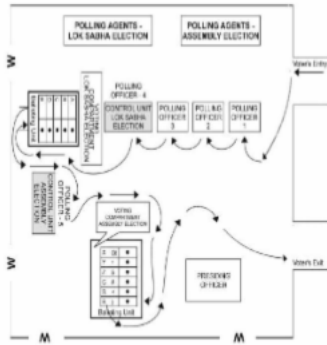

Cad View

Key MAP View