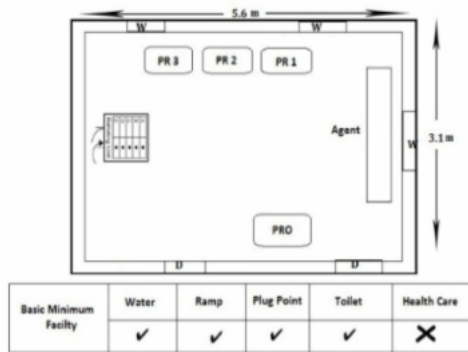

নির্বাচক নিবন্ধন আধিকারিকের স্বাক্ষর

Nazri Naksha

Google Map View

Polling Station Building Front View

Polling Station Front View

Cad View

Key MAP View

1 নাম : সান্তনা দফাদার দাশ স্বামীর নাম: অমিত কুমার দাশ বাড়ির নং : n0112 বয়স : 30 লিঙ্গ : মহিলা	SKE0938381 ফটো উপলব্ধ	2 নাম : সুমন কর্মকার পিতার নাম: রাখাল কর্মকার বাড়ির নং : 160 বয়স : 25 লিঙ্গ : পুরুষ	ZDE1176908 ফটো উপলব্ধ	3 নাম : আবু হুরায়রা গাজী পিতার নাম: আব্দুল্লাহ গাজী বাড়ির নং : 146 বয়স : 25 লিঙ্গ : পুরুষ	ZDE1176882 ফটো উপলব্ধ
4 নাম : রেশমা খাতুন গাজী পিতার নাম: মোরসেদ গাজী বাড়ির নং : 052 বয়স : 29 লিঙ্গ : মহিলা	ZDE0923664 ফটো উপলব্ধ	5 নাম : নাজিমুল গাজী পিতার নাম: রফিকুল গাজী বাড়ির নং : n0139 বয়স : 24 লিঙ্গ : পুরুষ	ZDE1276039 ফটো উপলব্ধ	6 নাম : সোয়েল গাজী পিতার নাম: সাইফুল গাজী বাড়ির নং : এন0051 বয়স : 21 লিঙ্গ : পুরুষ	ZDE1434406 ফটো উপলব্ধ
7 নাম : বনি আমিন গাজী পিতার নাম: অলিউল্লা গাজী বাড়ির নং : 0145 বয়স : 29 লিঙ্গ : পুরুষ	ZDE1200534 ফটো উপলব্ধ	8 নাম : সোনালী গাজী স্বামীর নাম: আজগার আলি গাজী বাড়ির নং : n0200 বয়স : 30 লিঙ্গ : মহিলা	ZDE0980292 ফটো উপলব্ধ	9 নাম : আশরাফুল আমিন গাজী পিতার নাম: অলিউল্লা গাজী বাড়ির নং : এন0145 বয়স : 24 লিঙ্গ : পুরুষ	ZDE1361831 ফটো উপলব্ধ
10 নাম : ওমরালী গাজী পিতার নাম: রজব আলি গাজী বাড়ির নং : এন0142 বয়স : 23 লিঙ্গ : পুরুষ	ZDE1394055 ফটো উপলব্ধ	11 নাম : কুলসুমা খাতুন স্বামীর নাম: নাজিমুল গাজী বাড়ির নং : এন025 বয়স : 22 লিঙ্গ : মহিলা	ZDE1434471 ফটো উপলব্ধ	12 নাম : আকাশ ঘোষ পিতার নাম: সুভাষ ঘোষ বাড়ির নং : এন0025 বয়স : 22 লিঙ্গ : পুরুষ	ZDE1439033 ফটো উপলব্ধ
13 নাম : প্রবীর চন্দ্র ঘোষ পিতার নাম: নিমাই ঘোষ বাড়ির নং : এন025 বয়স : 27 লিঙ্গ : পুরুষ	ZDE1054071 ফটো উপলব্ধ	14 নাম : বুমা মন্ডল ঘোষ স্বামীর নাম: পরাক কান্ত ঘোষ বাড়ির নং : এন1234 বয়স : 22 লিঙ্গ : মহিলা	ZDE1384338 ফটো উপলব্ধ	15 নাম : রানা ঘোষ পিতার নাম: অসিত কুমার ঘোষ বাড়ির নং : এন0094 বয়স : 22 লিঙ্গ : পুরুষ	ZDE1400548 ফটো উপলব্ধ
16 নাম : সুজিত কুমার ঘোষ পিতার নাম: কান্তিক চন্দ্র ঘোষ বাড়ির নং : n0019 বয়স : 58 লিঙ্গ : পুরুষ	JMT0194472 ফটো উপলব্ধ	17 নাম : সমরেশ ঘোষ পিতার নাম: দেবপ্রসাদ ঘোষ বাড়ির নং : n0019 বয়স : 41 লিঙ্গ : পুরুষ	JMT1750017 ফটো উপলব্ধ	18 নাম : নারায়ন ঘোষ পিতার নাম: ভরত ঘোষ বাড়ির নং : n0020 বয়স : 61 লিঙ্গ : পুরুষ	JMT0194589 ফটো উপলব্ধ
19 নাম : প্রসেনজিৎ ঘোষ পিতার নাম: নারায়ন ঘোষ বাড়ির নং : n0020 বয়স : 37 লিঙ্গ : পুরুষ	ZDE0024422 ফটো উপলব্ধ	20 নাম : চন্দনা ঘোষ স্বামীর নাম: নারায়ন ঘোষ বাড়ির নং : n0020 বয়স : 54 লিঙ্গ : মহিলা	JMT0194597 ফটো উপলব্ধ	21 নাম : পূর্ণিমা মন্ডল স্বামীর নাম: বাচ্চু মন্ডল বাড়ির নং : n0020 বয়স : 33 লিঙ্গ : মহিলা	ZDE0912824 ফটো উপলব্ধ
22 নাম : সন্দিপা (মন্ডল) ঘোষ স্বামীর নাম: প্রসেনজিৎ ঘোষ বাড়ির নং : n0020 বয়স : 35 লিঙ্গ : মহিলা	ZDE0912857 ফটো উপলব্ধ	23 নাম : চম্পা ঘোষ স্বামীর নাম: কান্তিক ঘোষ বাড়ির নং : n0021 বয়স : 40 লিঙ্গ : মহিলা	ZDE0024448 ফটো উপলব্ধ	24 নাম : সুপর্ণা ঘোষ স্বামীর নাম: ভোলানাথ ঘোষ বাড়ির নং : 0162 বয়স : 26 লিঙ্গ : মহিলা	ZDE1192269 ফটো উপলব্ধ
25 নাম : শীলা ঘোষ স্বামীর নাম: দেবপ্রসাদ ঘোষ বাড়ির নং : n0019 বয়স : 55 লিঙ্গ : মহিলা	JMT0194464 ফটো উপলব্ধ	26 নাম : সমিরন ঘোষ পিতার নাম: দেবপ্রসাদ ঘোষ বাড়ির নং : n0019 বয়স : 34 লিঙ্গ : পুরুষ	ZDE0422790 ফটো উপলব্ধ	27 নাম : বুল্টি ঘোষ পিতার নাম: রণজিৎ ঘোষ বাড়ির নং : n0019 বয়স : 24 লিঙ্গ : মহিলা	ZDE1281401 ফটো উপলব্ধ
28 নাম : বাসন্তী ঘোষ পিতার নাম: মাদার ঘোষ বাড়ির নং : n0016 বয়স : 55 লিঙ্গ : মহিলা	JMT0194647 ফটো উপলব্ধ	29 নাম : বিশ্বজিৎ ঘোষ পিতার নাম: অমল্য ঘোষ বাড়ির নং : n0016 বয়স : 45 লিঙ্গ : পুরুষ	ZDE0708867 ফটো উপলব্ধ	30 নাম : সম্পা পরামান্য (ঘোষ) স্বামীর নাম: বিশ্বজিৎ ঘোষ বাড়ির নং : n0016 বয়স : 38 লিঙ্গ : মহিলা	ZDE0708875 ফটো উপলব্ধ