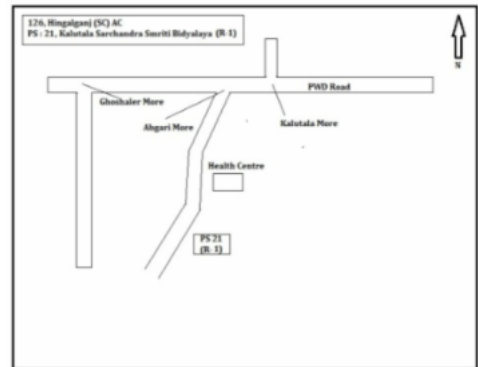

নির্বাচক নিবন্ধন আধিকারিকের স্বাক্ষর

Nazri Naksha

Google Map View

Polling Station Building Front View

Polling Station Front View

Cad View

Key MAP View

1 নাম : সান্তনা দফাদার দাশ স্বামীর নাম: অমিত কুমার দাশ বাড়ির নং : n0112 বয়স : 30 লিঙ্গ : মহিলা	SKE0938381 ফটো উপলব্ধ	2 নাম : সুমন কর্মকার পিতার নাম: রাখাল কর্মকার বাড়ির নং : 160 বয়স : 25 লিঙ্গ : পুরুষ	ZDE1176908 ফটো উপলব্ধ	3 নাম : আবু হুরায়রা গাজী পিতার নাম: আব্দুল্লাহ গাজী বাড়ির নং : 146 বয়স : 25 লিঙ্গ : পুরুষ	ZDE1176882 ফটো উপলব্ধ
4 নাম : রেশমা খাতুন গাজী পিতার নাম: মোরসেদ গাজী বাড়ির নং : 052 বয়স : 29 লিঙ্গ : মহিলা	ZDE0923664 ফটো উপলব্ধ	5 নাম : নাজিমুল গাজী পিতার নাম: রফিকুল গাজী বাড়ির নং : n0139 বয়স : 24 লিঙ্গ : পুরুষ	ZDE1276039 ফটো উপলব্ধ	6 নাম : সোয়েল গাজী পিতার নাম: সাইফুল গাজী বাড়ির নং : এন0051 বয়স : 21 লিঙ্গ : পুরুষ	ZDE1434406 ফটো উপলব্ধ
7 নাম : বনি আমিন গাজী পিতার নাম: অলিউল্লা গাজী বাড়ির নং : 0145 বয়স : 29 লিঙ্গ : পুরুষ	ZDE1200534 ফটো উপলব্ধ	8 নাম : সোনালী গাজী স্বামীর নাম: আজগার আলি গাজী বাড়ির নং : n0200 বয়স : 30 লিঙ্গ : মহিলা	ZDE0980292 ফটো উপলব্ধ	9 নাম : আশরাফুল আমিন গাজী পিতার নাম: অলিউল্লা গাজী বাড়ির নং : এন0145 বয়স : 24 লিঙ্গ : পুরুষ	ZDE1361831 ফটো উপলব্ধ
10 নাম : ওমরালী গাজী পিতার নাম: রজব আলি গাজী বাড়ির নং : এন0142 বয়স : 23 লিঙ্গ : পুরুষ	ZDE1394055 ফটো উপলব্ধ	11 নাম : কুলসুমা খাতুন স্বামীর নাম: নাজিমুল গাজী বাড়ির নং : এন025 বয়স : 22 লিঙ্গ : মহিলা	ZDE1434471 ফটো উপলব্ধ	12 নাম : আকাশ ঘোষ পিতার নাম: সুভাষ ঘোষ বাড়ির নং : এন0025 বয়স : 22 লিঙ্গ : পুরুষ	ZDE1439033 ফটো উপলব্ধ
13 নাম : প্রবীর চন্দ্র ঘোষ পিতার নাম: নিমাই ঘোষ বাড়ির নং : এন025 বয়স : 27 লিঙ্গ : পুরুষ	ZDE1054071 ফটো উপলব্ধ	14 নাম : বুমা মন্ডল ঘোষ স্বামীর নাম: পরাক কান্ত ঘোষ বাড়ির নং : এন1234 বয়স : 22 লিঙ্গ : মহিলা	ZDE1384338 ফটো উপলব্ধ	15 নাম : রানা ঘোষ পিতার নাম: অসিত কুমার ঘোষ বাড়ির নং : এন0094 বয়স : 22 লিঙ্গ : পুরুষ	ZDE1400548 ফটো উপলব্ধ
16 নাম : সুজিত কুমার ঘোষ পিতার নাম: কান্তিক চন্দ্র ঘোষ বাড়ির নং : n0019 বয়স : 58 লিঙ্গ : পুরুষ	JMT0194472 ফটো উপলব্ধ	17 নাম : সমরেশ ঘোষ পিতার নাম: দেবপ্রসাদ ঘোষ বাড়ির নং : n0019 বয়স : 41 লিঙ্গ : পুরুষ	JMT1750017 ফটো উপলব্ধ	18 নাম : নারায়ন ঘোষ পিতার নাম: ভরত ঘোষ বাড়ির নং : n0020 বয়স : 61 লিঙ্গ : পুরুষ	JMT0194589 ফটো উপলব্ধ
19 নাম : প্রসেনজিৎ ঘোষ পিতার নাম: নারায়ন ঘোষ বাড়ির নং : n0020 বয়স : 37 লিঙ্গ : পুরুষ	ZDE0024422 ফটো উপলব্ধ	20 নাম : চন্দনা ঘোষ স্বামীর নাম: নারায়ন ঘোষ বাড়ির নং : n0020 বয়স : 54 লিঙ্গ : মহিলা	JMT0194597 ফটো উপলব্ধ	21 নাম : পূর্ণিমা মন্ডল স্বামীর নাম: বাচ্চু মন্ডল বাড়ির নং : n0020 বয়স : 33 লিঙ্গ : মহিলা	ZDE0912824 ফটো উপলব্ধ
22 নাম : সন্দিপা (মন্ডল) ঘোষ স্বামীর নাম: প্রসেনজিৎ ঘোষ বাড়ির নং : n0020 বয়স : 35 লিঙ্গ : মহিলা	ZDE0912857 ফটো উপলব্ধ	23 নাম : চম্পা ঘোষ স্বামীর নাম: কান্তিক ঘোষ বাড়ির নং : n0021 বয়স : 40 লিঙ্গ : মহিলা	ZDE0024448 ফটো উপলব্ধ	24 নাম : সুপর্ণা ঘোষ স্বামীর নাম: ভোলানাথ ঘোষ বাড়ির নং : 0162 বয়স : 26 লিঙ্গ : মহিলা	ZDE1192269 ফটো উপলব্ধ
25 নাম : শীলা ঘোষ স্বামীর নাম: দেবপ্রসাদ ঘোষ বাড়ির নং : n0019 বয়স : 55 লিঙ্গ : মহিলা	JMT0194464 ফটো উপলব্ধ	26 নাম : সমিরন ঘোষ পিতার নাম: দেবপ্রসাদ ঘোষ বাড়ির নং : n0019 বয়স : 34 লিঙ্গ : পুরুষ	ZDE0422790 ফটো উপলব্ধ	27 নাম : বুল্টি ঘোষ পিতার নাম: রণজিৎ ঘোষ বাড়ির নং : n0019 বয়স : 24 লিঙ্গ : মহিলা	ZDE1281401 ফটো উপলব্ধ
28 নাম : বাসন্তী ঘোষ পিতার নাম: মাদার ঘোষ বাড়ির নং : n0016 বয়স : 55 লিঙ্গ : মহিলা	JMT0194647 ফটো উপলব্ধ	29 নাম : বিশ্বজিৎ ঘোষ পিতার নাম: অমল্য ঘোষ বাড়ির নং : n0016 বয়স : 45 লিঙ্গ : পুরুষ	ZDE0708867 ফটো উপলব্ধ	30 নাম : সম্পা পরামান্য (ঘোষ) স্বামীর নাম: বিশ্বজিৎ ঘোষ বাড়ির নং : n0016 বয়স : 38 লিঙ্গ : মহিলা	ZDE0708875 ফটো উপলব্ধ