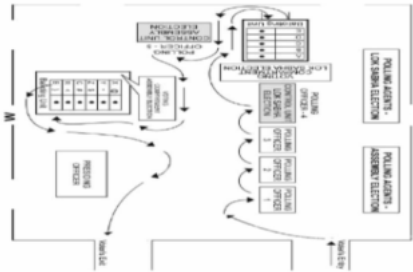

নির্বাচক নিবন্ধন আধিকারিকের স্বাক্ষর

Nazri Naksha

Google Map View

Polling Station Building Front View

Polling Station Front View

Cad View

Key MAP View

বিধানসভা নির্বাচনকেন্দ্রের নং, নাম : 126-হিজলগঞ্জ
ভাগ নং, নাম : 1-দক্ষিণ গোবিন্দকাটা পশ্চিমপাড়া