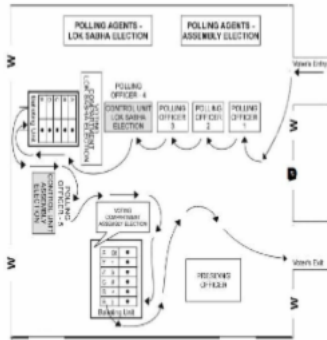

Cad View

Key MAP View