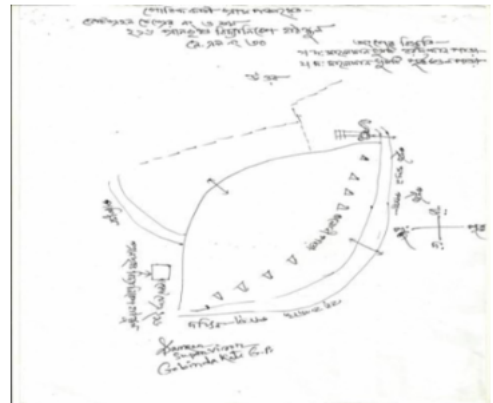

Cad View

Key MAP View