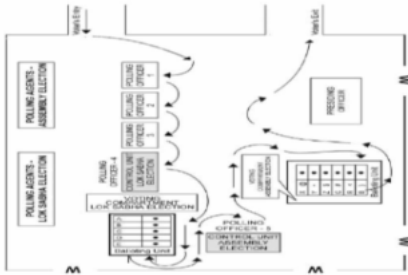

Cad View

Key MAP View