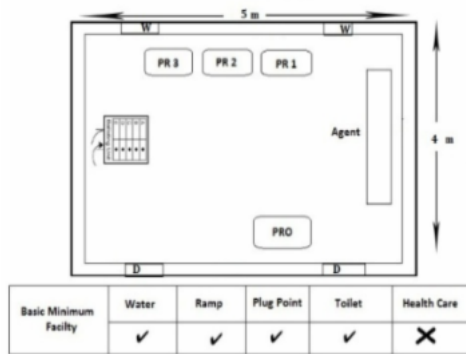

নির্বাচক নিবন্ধন আধিকারিকের স্বাক্ষর

Nazri Naksha

Google Map View

Polling Station Building Front View

Polling Station Front View

Cad View

Key MAP View

ভাগ নং, নাম : 1-কালুতলা পশ্চিমপাড়া