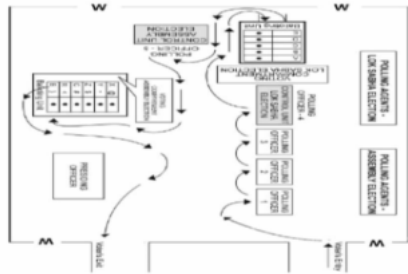

নির্বাচক নিবন্ধন আধিকারিকের স্বাক্ষর

Nazri Naksha

Google Map View

Polling Station Building Front View

Polling Station Front View

Cad View

Key MAP View

বিধানসভা নির্বাচনক্ষেত্রের নং, নাম : 126-হিজলগঞ্জ
ভাগ নং, নাম : 1-উত্তর পাটঘরা পশ্চিমপাড়া