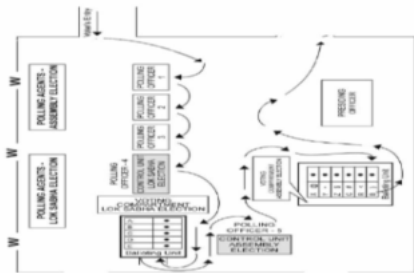

নির্বাচক নিবন্ধন আধিকারিকের স্বাক্ষর

Nazri Naksha

Google Map View

Polling Station Building Front View

Polling Station Front View

Cad View

Key MAP View

1 নাম : আমিনা বিবি স্বামীর নাম: আজিজার বাড়ির নং : n0003 বয়স : 72 লিঙ্গ : মহিলা	JMT2249845 ফটো উপলব্ধ	2 নাম : মোড়ল সহিদুল ইসলাম পিতার নাম: আজিজার বাড়ির নং : n0003 বয়স : 54 লিঙ্গ : পুরুষ	JMT0767897 ফটো উপলব্ধ	3 নাম : নাছিম বিবি স্বামীর নাম: সহিদুল ইসলাম মোড়ল বাড়ির নং : n0003 বয়স : 42 লিঙ্গ : মহিলা	JMT2604759 ফটো উপলব্ধ
4 নাম : মোহাম্মদ সিদ্দিকুল হক মোর্তু পিতার নাম: আজিজার রহমান মোড়ল বাড়ির নং : n0003 বয়স : 32 লিঙ্গ : পুরুষ	ZDE0673228 ফটো উপলব্ধ	5 নাম : মোড়ল রেজাত আলি পিতার নাম: নছিরুদ্দিন মোড়ল বাড়ির নং : n0001 বয়স : 72 লিঙ্গ : পুরুষ	WB/14/099/483320 ফটো উপলব্ধ	6 নাম : রোহিলা বিবি স্বামীর নাম: জিন্নাত মোড়ল বাড়ির নং : 0008 বয়স : 92 লিঙ্গ : মহিলা	JMT0769265 ফটো উপলব্ধ
7 নাম : রফিকুল ইসলাম মোড়ল পিতার নাম: জিন্নাত মোড়ল বাড়ির নং : n0008 বয়স : 57 লিঙ্গ : পুরুষ	JMT0769273 ফটো উপলব্ধ	8 নাম : বিবি সালেয়া স্বামীর নাম: রফিকুল সালেয়া বাড়ির নং : n0008 বয়স : 53 লিঙ্গ : মহিলা	JMT0769281 ফটো উপলব্ধ	9 নাম : রফিজুল আলম মোড়ল পিতার নাম: রেজাত আলি মোড়ল বাড়ির নং : n0001 বয়স : 40 লিঙ্গ : পুরুষ	JMT2366888 ফটো উপলব্ধ
10 নাম : মেহেরুল্লাহ বিবি স্বামীর নাম: রেজাত আলি মোড়ল বাড়ির নং : 0001 বয়স : 65 লিঙ্গ : মহিলা	ZDE1144732 ফটো উপলব্ধ	11 নাম : সুপ্রিয়া মন্ডল স্বামীর নাম: তপস মন্ডল বাড়ির নং : n0101 বয়স : 24 লিঙ্গ : মহিলা	ZDE1323237 ফটো উপলব্ধ	12 নাম : কৌশিক কয়াল পিতার নাম: সুশান্ত কয়াল বাড়ির নং : n0031 বয়স : 28 লিঙ্গ : পুরুষ	ZDE1049782 ফটো উপলব্ধ
13 নাম : শুভজীৎ কয়াল পিতার নাম: স্বপন কয়াল বাড়ির নং : এন0031 বয়স : 22 লিঙ্গ : পুরুষ	ZDE1412600 ফটো উপলব্ধ	14 নাম : শ্যামলী কয়াল স্বামীর নাম: সুকুমার কয়াল বাড়ির নং : n0031 বয়স : 40 লিঙ্গ : মহিলা	JMT2249928 ফটো উপলব্ধ	15 নাম : অঞ্জলী মন্ডল স্বামীর নাম: নরেন মন্ডল বাড়ির নং : n0037 বয়স : 58 লিঙ্গ : মহিলা	ZDE0309831 ফটো উপলব্ধ
16 নাম : গীতা যোদ্ধার স্বামীর নাম: নিখিল যোদ্ধার বাড়ির নং : n0037 বয়স : 48 লিঙ্গ : মহিলা	JMT1353937 ফটো উপলব্ধ	17 নাম : সুলতা কয়াল স্বামীর নাম: স্বপন কয়াল বাড়ির নং : n0031 বয়স : 41 লিঙ্গ : মহিলা	JMT2666311 ফটো উপলব্ধ	18 নাম : মুকুন্দ মণ্ডল পিতার নাম: নরেন্দ্র মণ্ডল বাড়ির নং : n0032 বয়স : 44 লিঙ্গ : পুরুষ	JMT2249969 ফটো উপলব্ধ
19 নাম : সুকুমার কয়াল পিতার নাম: রামপদ কয়াল বাড়ির নং : n0031 বয়স : 48 লিঙ্গ : পুরুষ	JMT0014340 ফটো উপলব্ধ	20 নাম : স্বপন কয়াল পিতার নাম: রামপদ কয়াল বাড়ির নং : n0031 বয়স : 55 লিঙ্গ : পুরুষ	JMT1243294 ফটো উপলব্ধ	21 নাম : বিশাখা কয়াল স্বামীর নাম: সুশান্ত কয়াল বাড়ির নং : n0031 বয়স : 51 লিঙ্গ : মহিলা	JMT0767962 ফটো উপলব্ধ
22 নাম : সুশান্ত কয়াল পিতার নাম: রামপদ কয়াল বাড়ির নং : n0031 বয়স : 59 লিঙ্গ : পুরুষ	JMT0767954 ফটো উপলব্ধ	23 নাম : পূর্ণিমা কয়াল স্বামীর নাম: তপন কয়াল বাড়ির নং : n0031 বয়স : 53 লিঙ্গ : মহিলা	WB/14/099/483205 ফটো উপলব্ধ	24 নাম : তপন কয়াল পিতার নাম: রামপদ কয়াল বাড়ির নং : n0031 বয়স : 61 লিঙ্গ : পুরুষ	JMT1240902 ফটো উপলব্ধ
25 নাম : ব্রজেন কয়াল পিতার নাম: প্রশান্ত কয়াল বাড়ির নং : n0031 বয়স : 38 লিঙ্গ : পুরুষ	ZDE0407585 ফটো উপলব্ধ	26 নাম : সাবিত্রী কয়াল স্বামীর নাম: প্রশান্ত কয়াল বাড়ির নং : n0031 বয়স : 61 লিঙ্গ : মহিলা	JMT1242304 ফটো উপলব্ধ	27 নাম : প্রশান্ত কয়াল পিতার নাম: রামপদ কয়াল বাড়ির নং : n0031 বয়স : 65 লিঙ্গ : পুরুষ	JMT0767947 ফটো উপলব্ধ
28 নাম : অসীমা কয়াল বাইন স্বামীর নাম: অনূপ কয়াল বাড়ির নং : 30 বয়স : 32 লিঙ্গ : মহিলা	ZDE0889568 ফটো উপলব্ধ	29 নাম : অনূপ কয়াল পিতার নাম: অরুণ কয়াল বাড়ির নং : n0030 বয়স : 40 লিঙ্গ : পুরুষ	JMT2366870 ফটো উপলব্ধ	30 নাম : অষ্টমী কয়াল স্বামীর নাম: অরুণ কয়াল বাড়ির নং : n0030 বয়স : 61 লিঙ্গ : মহিলা	JMT2249886 ফটো উপলব্ধ