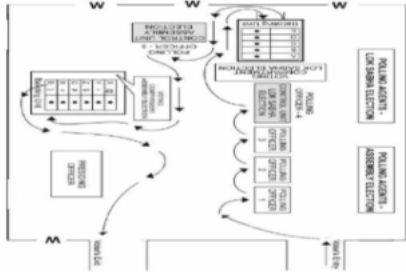

Cad View

Key MAP View