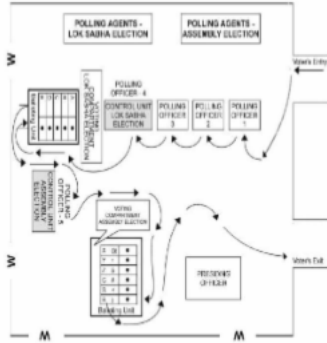

Cad View

Key MAP View