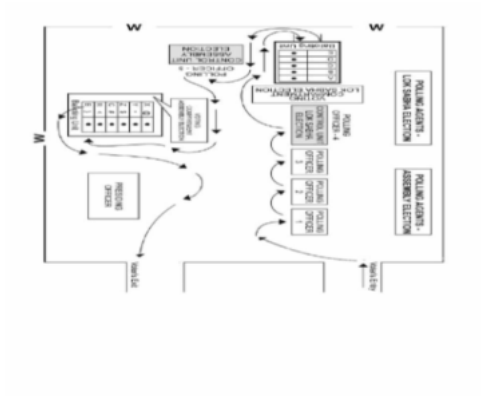

নির্বাচক নিবন্ধন আধিকারিকের স্বাক্ষর

Nazri Naksha

Google Map View

Polling Station Building Front View

Polling Station Front View

Cad View

Key MAP View

|  |                          |   |                          |  |                          |
|--|--------------------------|---|--------------------------|--|--------------------------|
| Q 1<br>নাম : ময়না ঋষি<br>স্বামীর নাম: দেবদাস ঋষি<br>বাড়ির নং :<br>বয়স : 49 লিঙ্গ : মহিলা                      | JMT0819979<br>ফটো উপলব্ধ | 2<br>নাম : দেবদাস ঋষি<br>পিতার নাম: নিতাই ঋষি<br>বাড়ির নং : n0167<br>বয়স : 51 লিঙ্গ : পুরুষ                     | JMT0819961<br>ফটো উপলব্ধ | 3<br>নাম : মৃত্যঞ্জয় ঋষি<br>পিতার নাম: দেবদাস ঋষি<br>বাড়ির নং : n0167<br>বয়স : 28 লিঙ্গ : পুরুষ       | ZDE1036037<br>ফটো উপলব্ধ |
| 4<br>নাম : সন্ন্যাসী গায়েন<br>পিতার নাম: সুবল গায়েন<br>বাড়ির নং : n0128<br>বয়স : 42 লিঙ্গ : পুরুষ            | JMT1997733<br>ফটো উপলব্ধ | 5<br>নাম : পবিত্র গায়েন<br>পিতার নাম: রমেশ গায়েন<br>বাড়ির নং : n0050<br>বয়স : 29 লিঙ্গ : পুরুষ                | ZDE1035906<br>ফটো উপলব্ধ | 6<br>নাম : সৌভিক গায়েন<br>পিতার নাম: সমীর গায়েন<br>বাড়ির নং : 0029<br>বয়স : 25 লিঙ্গ : পুরুষ         | ZDE1173855<br>ফটো উপলব্ধ |
| 7<br>নাম : শুভদীপ গায়েন<br>পিতার নাম: বিকাশ গায়েন<br>বাড়ির নং : 0035<br>বয়স : 25 লিঙ্গ : পুরুষ               | ZDE1200872<br>ফটো উপলব্ধ | 8<br>নাম : দিপিকা গায়েন<br>স্বামীর নাম: সুরঞ্জন গায়েন<br>বাড়ির নং : 0138<br>বয়স : 26 লিঙ্গ : মহিলা            | ZDE1200906<br>ফটো উপলব্ধ | 9<br>নাম : রমেশ গায়েন<br>পিতার নাম: সতীশ গায়েন<br>বাড়ির নং : n0050<br>বয়স : 64 লিঙ্গ : পুরুষ         | JMT0817684<br>ফটো উপলব্ধ |
| 10<br>নাম : সুমন গায়েন<br>পিতার নাম: বিকাশ গায়েন<br>বাড়ির নং : এন0035<br>বয়স : 23 লিঙ্গ : পুরুষ              | ZDE1338698<br>ফটো উপলব্ধ | 11<br>নাম : সৌরভ গায়েন<br>পিতার নাম: খগেন্দ্র গায়েন<br>বাড়ির নং : এন0008<br>বয়স : 21 লিঙ্গ : পুরুষ            | ZDE1460906<br>ফটো উপলব্ধ | 12<br>নাম : চঞ্চলা গায়েন<br>স্বামীর নাম: রমেশ গায়েন<br>বাড়ির নং : n0050<br>বয়স : 62 লিঙ্গ : মহিলা    | JMT0817692<br>ফটো উপলব্ধ |
| 13<br>নাম : সৌমিত্র গায়েন<br>পিতার নাম: সমীর গায়েন<br>বাড়ির নং : এন0029<br>বয়স : 23 লিঙ্গ : পুরুষ            | ZDE1338813<br>ফটো উপলব্ধ | 14<br>নাম : শেফালী গায়েন<br>স্বামীর নাম: জয়ন্ত গায়েন<br>বাড়ির নং : n0159<br>বয়স : 54 লিঙ্গ : মহিলা           | JMT1237148<br>ফটো উপলব্ধ | Q 15<br>নাম : সুদীপ গায়েন<br>পিতার নাম: পলাশ গায়েন<br>বাড়ির নং : এন0035<br>বয়স : 22 লিঙ্গ : পুরুষ    | ZDE1413400<br>ফটো উপলব্ধ |
| 16<br>নাম : সুপ্রিয়া গায়েন<br>পিতার নাম: শংকর গায়েন<br>বাড়ির নং : এন0001<br>বয়স : 27 লিঙ্গ : মহিলা          | ZDE1416064<br>ফটো উপলব্ধ | 17<br>নাম : জয়ন্ত গায়েন<br>পিতার নাম: শৈলেন্দ্র গায়েন<br>বাড়ির নং : n0160<br>বয়স : 58 লিঙ্গ : পুরুষ          | JMT1237965<br>ফটো উপলব্ধ | 18<br>নাম : সুভাষ গায়েন<br>পিতার নাম: সতীশ গায়েন<br>বাড়ির নং : n0049<br>বয়স : 69 লিঙ্গ : পুরুষ       | JMT1236769<br>ফটো উপলব্ধ |
| 19<br>নাম : তপন কুমার গায়েন<br>মায়ের নাম: সুভদ্রা গায়েন<br>বাড়ির নং : n0049<br>বয়স : 56 লিঙ্গ : পুরুষ       | ZDE0320937<br>ফটো উপলব্ধ | 20<br>নাম : বরনা গায়েন (মন্ডল)<br>স্বামীর নাম: পলাশ গায়েন<br>বাড়ির নং : 0036<br>বয়স : 36 লিঙ্গ : মহিলা        | JMT2670503<br>ফটো উপলব্ধ | 21<br>নাম : পলাশ গায়েন<br>পিতার নাম: অসিত গায়েন<br>বাড়ির নং : n0035<br>বয়স : 41 লিঙ্গ : পুরুষ        | JMT2275238<br>ফটো উপলব্ধ |
| 22<br>নাম : সন্ধ্যা গায়েন<br>স্বামীর নাম: বিকাশ গায়েন<br>বাড়ির নং : n0035<br>বয়স : 42 লিঙ্গ : মহিলা          | JMT2275220<br>ফটো উপলব্ধ | 23<br>নাম : বিকাশ গায়েন<br>পিতার নাম: অসিত গায়েন<br>বাড়ির নং : n0035<br>বয়স : 46 লিঙ্গ : পুরুষ                | JMT1352772<br>ফটো উপলব্ধ | 24<br>নাম : অনিতা গায়েন<br>স্বামীর নাম: অসিত গায়েন<br>বাড়ির নং : n0035<br>বয়স : 60 লিঙ্গ : মহিলা     | JMT1239193<br>ফটো উপলব্ধ |
| 25<br>নাম : সুশান্ত গায়েন<br>পিতার নাম: সুনীল গায়েন<br>বাড়ির নং : 0068<br>বয়স : 51 লিঙ্গ : পুরুষ             | JMT0817734<br>ফটো উপলব্ধ | 26<br>নাম : তন্ময় গায়েন<br>পিতার নাম: সুশান্ত গায়েন<br>বাড়ির নং : এন0295 যোগেশগঞ্জ<br>বয়স : 22 লিঙ্গ : পুরুষ | ZDE1505437<br>ফটো উপলব্ধ | 27<br>নাম : তন্ময় গায়েন<br>পিতার নাম: সুশান্ত গায়েন<br>বাড়ির নং : এন0 295<br>বয়স : 20 লিঙ্গ : পুরুষ | ZDE1482587<br>ফটো উপলব্ধ |
| 28<br>নাম : সুপ্রিয়া গায়েন (মন্ডল)<br>স্বামীর নাম: সমরেশ গায়েন<br>বাড়ির নং : 0030<br>বয়স : 38 লিঙ্গ : মহিলা | JMT2670263<br>ফটো উপলব্ধ | 29<br>নাম : সমরেশ গায়েন<br>পিতার নাম: গীরেন্দ্র গায়েন<br>বাড়ির নং : n0029<br>বয়স : 40 লিঙ্গ : পুরুষ           | JMT2276517<br>ফটো উপলব্ধ | 30<br>নাম : মিঠু গায়েন<br>স্বামীর নাম: সমীর গায়েন<br>বাড়ির নং : n0029<br>বয়স : 41 লিঙ্গ : মহিলা      | JMT2275253<br>ফটো উপলব্ধ |