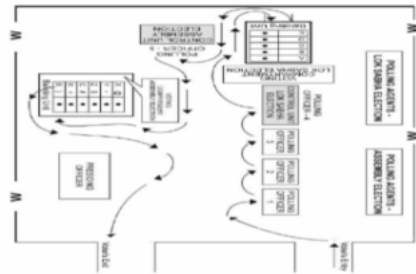

নির্বাচক নিবন্ধন আধিকারিকের স্বাক্ষর

Nazri Naksha

Google Map View

S25A126P237

১২৬/২৩৭ (ডাঃ জগেশ্বরী)
দক্ষিণ পশ্চিম হিম্মতপুর
হিম্মতপুর প.স্কুল

S25A126P237

১২৬/২৩৭ (ডাঃ জগেশ্বরী)
দক্ষিণ পশ্চিম হিম্মতপুর
হিম্মতপুর প.স্কুল

Polling Station Building Front View

Polling Station Front View

Cad View

Key MAP View

126/237-ডাঃ জগেশ্বরী দক্ষিণ পশ্চিম হিম্মতপুর প.স্কুল

বিধানসভা নির্বাচনক্ষেত্রের নং, নাম : 126-হিঙ্গলগঞ্জ
ভাগ নং, নাম : 1-পশ্চিম হেমনগর উত্তরপাড়া